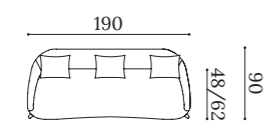

LUCIA

Butaca / Armchair / Fauteuil

LUCI 3P

LUCI 2P

LUCI 1P

Chaiselongue / Chaise longue / Méridienne

LUCI CH

Estructura de madera maciza con suspensión de cinchas elásticas.
Asiento fijo en espuma densidad 35 kg.
Patas en madera barnizada.
LUCI 3P y LUCI 2P incluyen cojines en respaldo, LUCI 1P y LUCI CH no incluyen cojines.