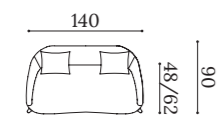

LUCIA

Butaca / Armchair / Fauteuil

LUCI 3P

LUCI 2P

LUCI 1P

Chaiselongue / Chaise longue / Méridienne

LUCI CH

Estructura de madera maciza con suspensión de cinchas elásticas.
Asiento fijo en espuma densidad 35 kg.
Patas en madera barnizada.
LUCI 3P y LUCI 2P incluyen cojines en respaldo, LUCI 1P y LUCI CH no incluyen cojines.