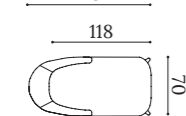

LUCIA

Butaca / Armchair / Fauteuil

LUCI 3P

LUCI 2P

LUCI 1P

Chaiselongue / Chaise longue / Méridienne

LUCI CH

Estructura de madera maciza con suspensión de cinchas elásticas.
Asiento fijo en espuma densidad 35 kg.
Patas en madera barnizada.
LUCI 3P y LUCI 2P incluyen cojines en respaldo, LUCI 1P y LUCI CH no incluyen cojines.