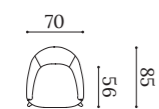

LUCIA

Butaca / Armchair / Fauteuil

LUCI 3P

LUCI 2P

LUCI 1P

Chaiselongue / Chaise longue / Méridienne

LUCI CH

Estructura de madera maciza con suspensión de cinchas elásticas.
Asiento fijo en espuma densidad 35 kg.
Patas en madera barnizada.
LUCI 3P y LUCI 2P incluyen cojines en respaldo, LUCI 1P y LUCI CH no incluyen cojines.