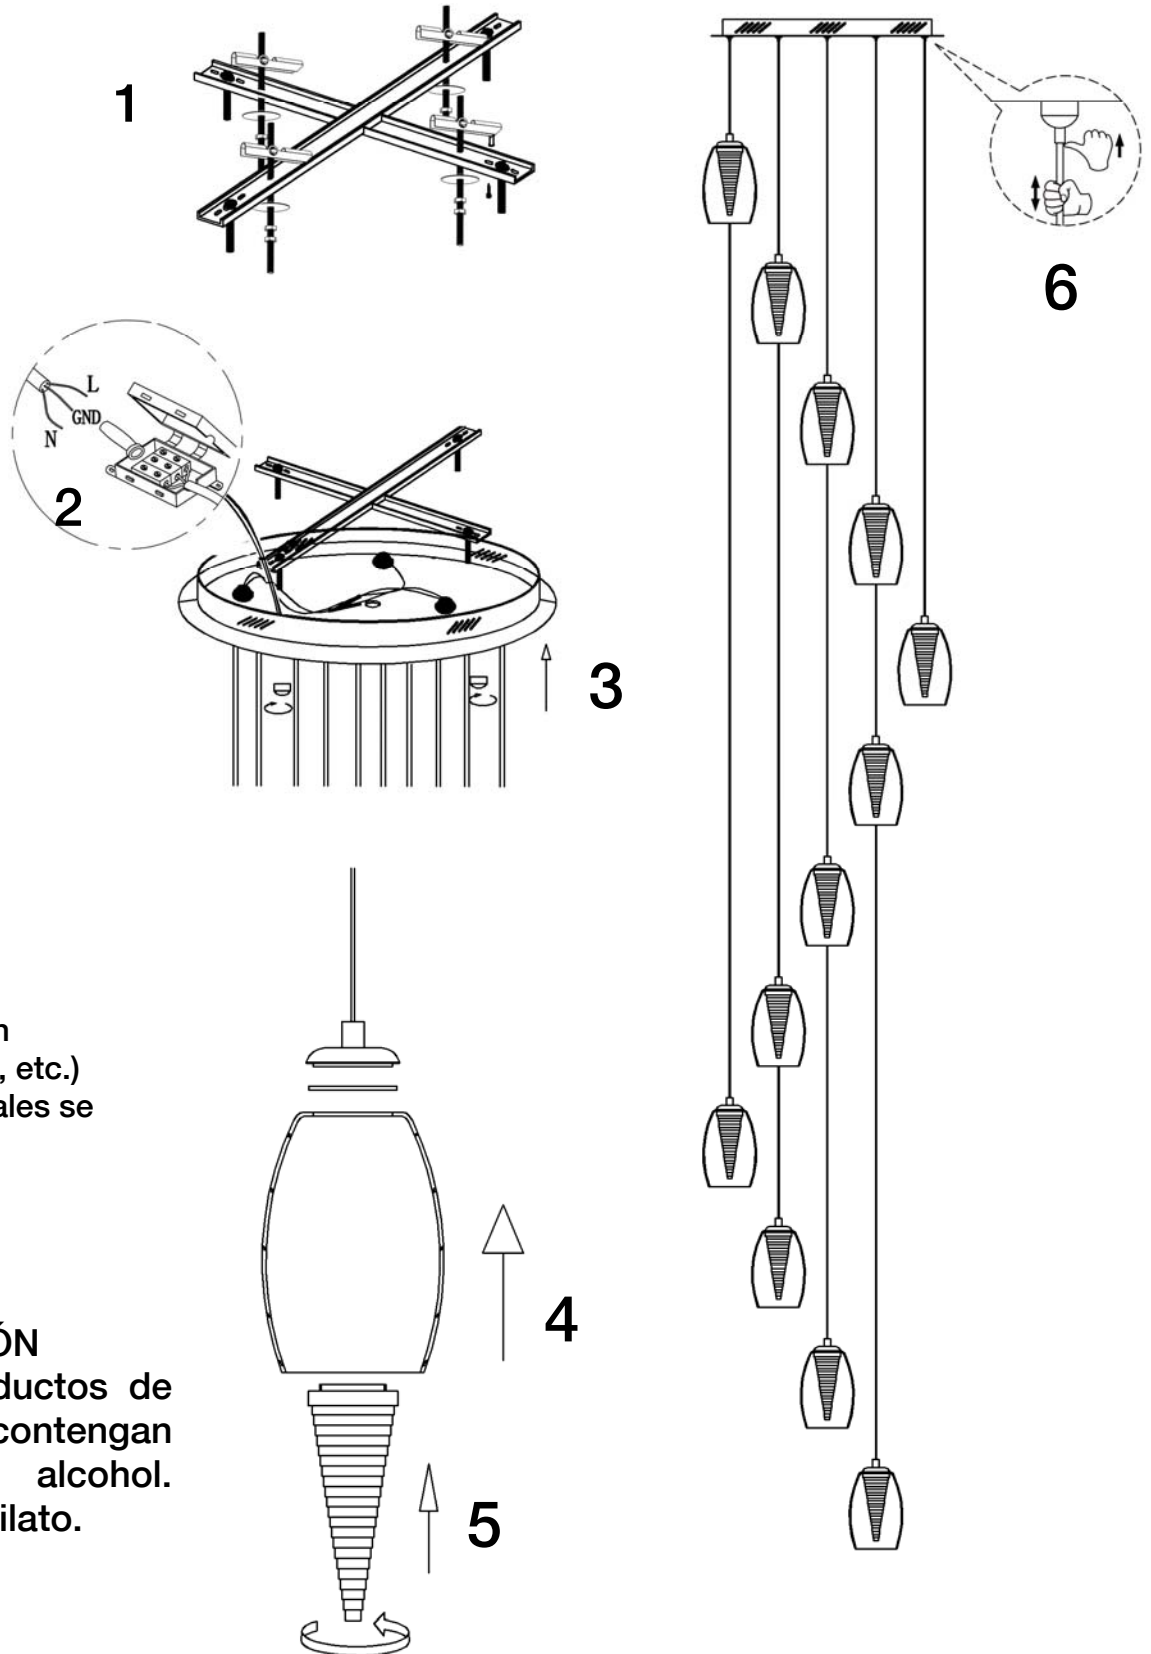

ATENCIÓN: Schuller recomienda la utilización de balancines suministrados en la instalación de esta lámpara.

En la manipulación
(montaje, limpieza, etc.)
evite que los cristales se
golpeen entre sí.

ATENCIÓN
No utilizar, productos de
limpieza, que contengan
disolvente o alcohol.
Dañan el metacrilato.

Para ver la ficha técnica de producto completa, puede usar el siguiente código QR:

CAUTION: Schuller recommend to use included special screws when installing this lamp.

CAUTION: During the handling (assembling, cleaning, etc) avoid that glasses knock each other.