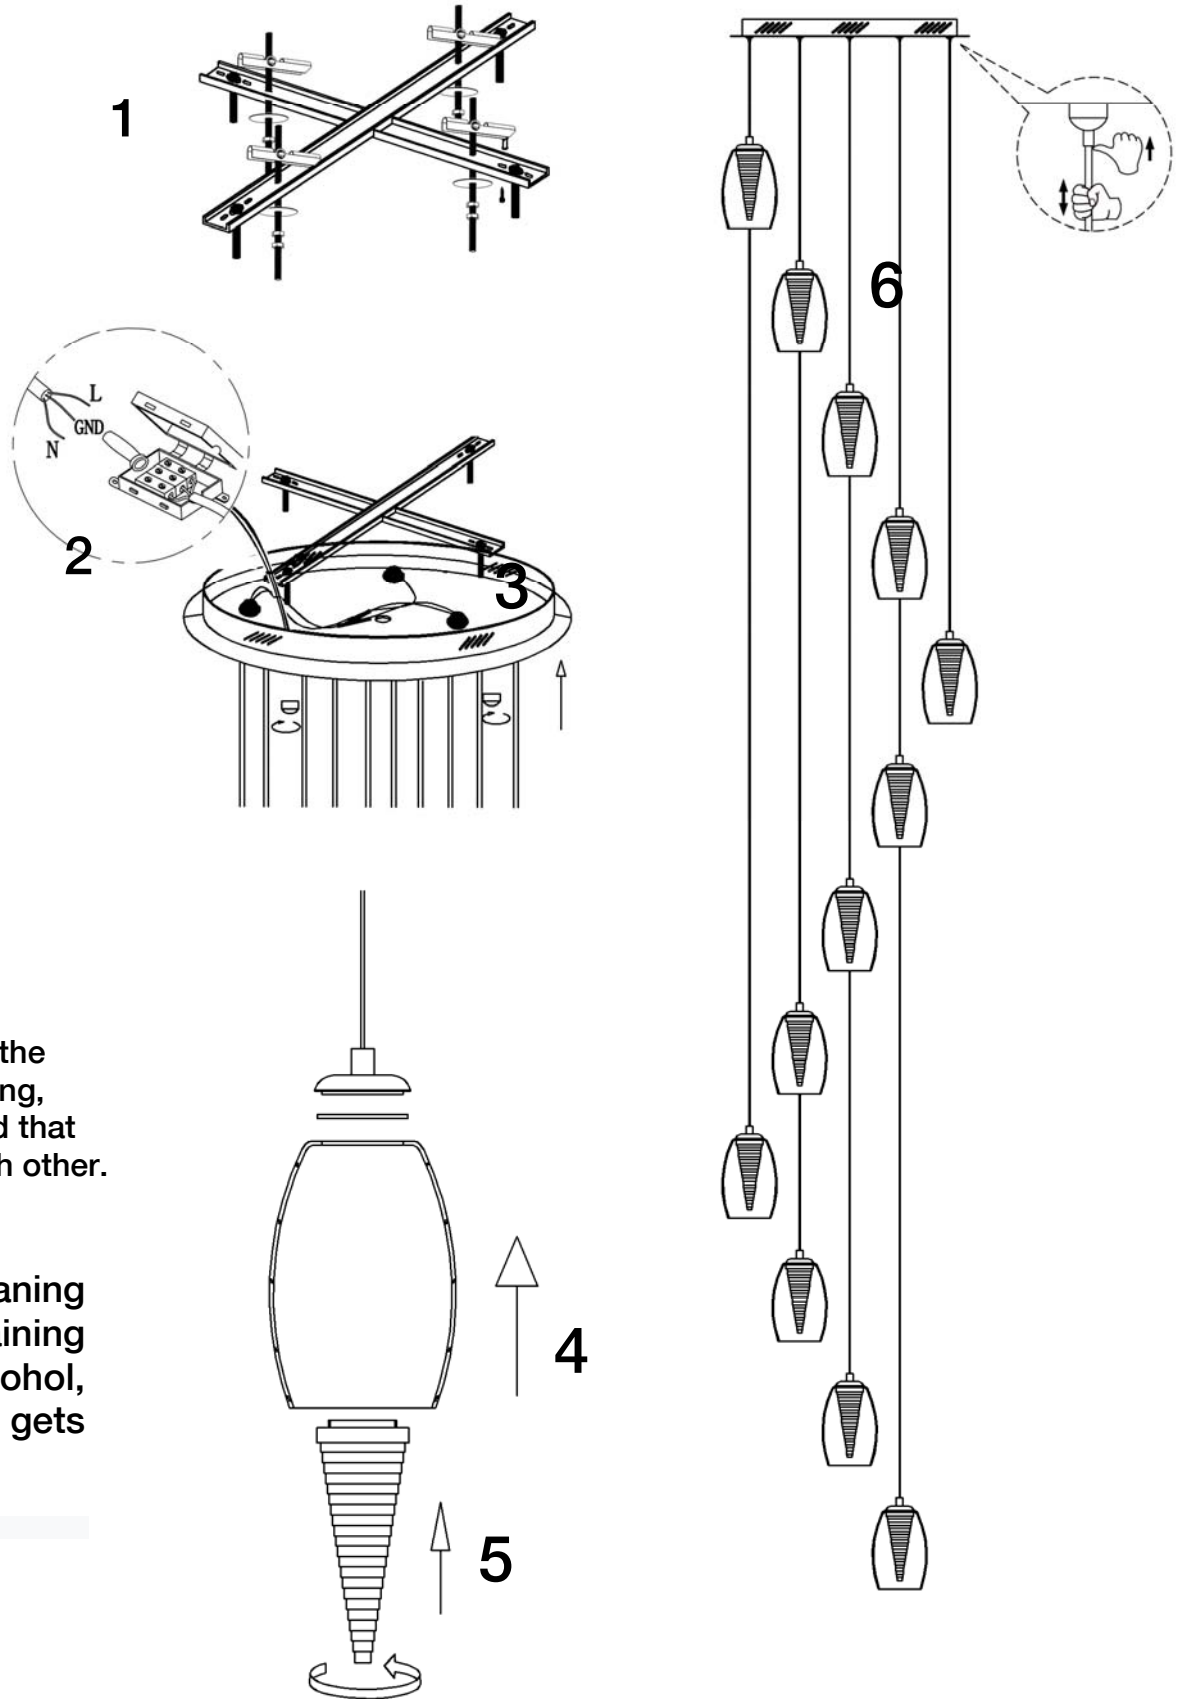

ATENCIÓN: Schuller recomienda la utilización de balancines suministrados en la instalación de esta lámpara.

En la manipulación
(montaje, limpieza, etc.)
evite que los cristales se
golpeen entre sí.

ATENCIÓN
No utilizar, productos de
limpieza, que contengan
disolvente o alcohol.
Dañan el metacrilato.

Para ver la ficha técnica de producto completa, puede usar el siguiente código QR:

CAUTION: Schuller recommend to use included special screws when installing this lamp.

CAUTION: During the handling (assembling, cleaning, etc) avoid that glasses knock each other.