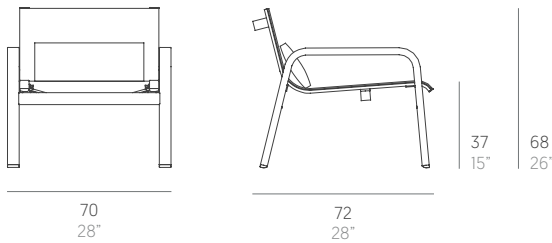

Stack

Borja García

Sillón. Lounge chair

Apilable. 4 máximo
Stackable. 4 maximum

Medidas. Sizes

Materiales. Materials

Aluminio termolacado.
Telas sunbathe [Batylite®, Moaré, Grid].
Asiento y respaldo de gomaespuma de poliuretano reutilizable y fibra de poliéster con tejido hidrófugo.
Cojín de fibra de poliéster con tejido hidrófugo.
Tapicería de tejido técnico para exterior desenfundable.
Funda protectora [opcional].

Características. Characteristics

Estructura. Frame
PT12065
⚖ 7 Kg - 15,40 lbs

Colchoneta. Mat. Cushion
PT12040
⚖ 2,5 Kg - 5,5 lbs

Cojín. Cushion. Pillow
PT14414
60x25 cm / 24"x10" | ⚖ 0,85 Kg - 1,87 lbs

Funda protectora. Protective cover
163416
78x82x70h cm / 31"x32"x28"h