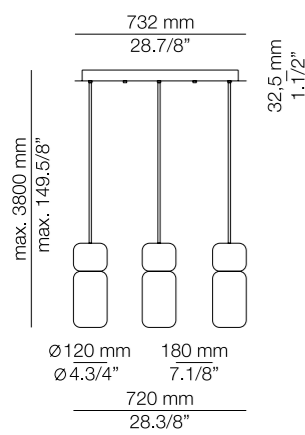

LINEAR CANOPY

PILA L73.3

PILA L92.4

PILA L165.6

PILA R40.3

PILA R70.7

PILA R100.13

PILA

T-3555S

LED 10W **A+**
(2700K / Ang.120° / >90CRI)
230V / Typ* 730 lumens
Dimmable Triac

Finishes

- 56 BLK
- 74 WH

M-3557

LED 10W **A+**
(2700K / Ang.120° / >90CRI)
230V / Typ* 730 lumens
Floor support & Plug
Non Dimmable