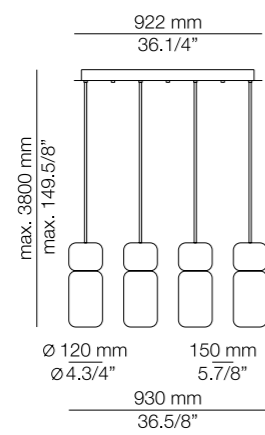

LINEAR CANOPY

PILA L73.3

PILA L92.4

PILA L165.6

PILA R40.3

PILA R70.7

PILA R100.13

PILA

T-3555S

LED 10W **A+**
(2700K / Ang.120° / >90CRI)
230V / Typ* 730 lumens
Dimmable Triac

Finishes

- 56 BLK
- 74 WH

M-3557

LED 10W **A+**
(2700K / Ang.120° / >90CRI)
230V / Typ* 730 lumens
Floor support & Plug
Non Dimmable