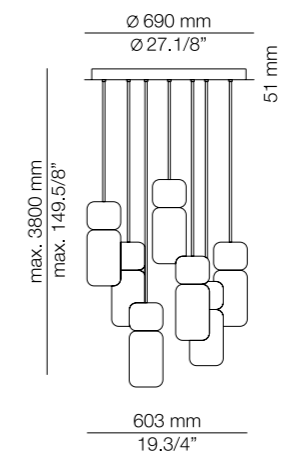

LINEAR CANOPY

PILA L73.3

PILA L92.4

PILA L165.6

PILA R40.3

PILA R70.7

PILA R100.13

PILA

T-3555S

LED 10W **A+**
(2700K / Ang.120° / >90CRI)
230V / Typ* 730 lumens
Dimmable Triac

Finishes

- 56 BLK
- 74 WH

M-3557

LED 10W **A+**
(2700K / Ang.120° / >90CRI)
230V / Typ* 730 lumens
Floor support & Plug
Non Dimmable