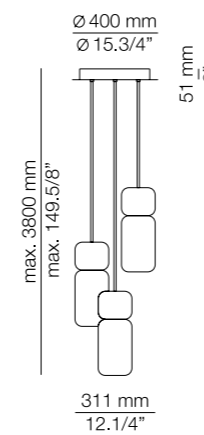

LINEAR CANOPY

PILA L73.3

PILA L92.4

PILA L165.6

PILA R40.3

PILA R70.7

PILA R100.13

PILA

T-3555S

LED 10W **A+**
(2700K / Ang.120° / >90CRI)
230V / Typ* 730 lumens
Dimmable Triac

Finishes

- 56 BLK
- 74 WH

M-3557

LED 10W **A+**
(2700K / Ang.120° / >90CRI)
230V / Typ* 730 lumens
Floor support & Plug
Non Dimmable