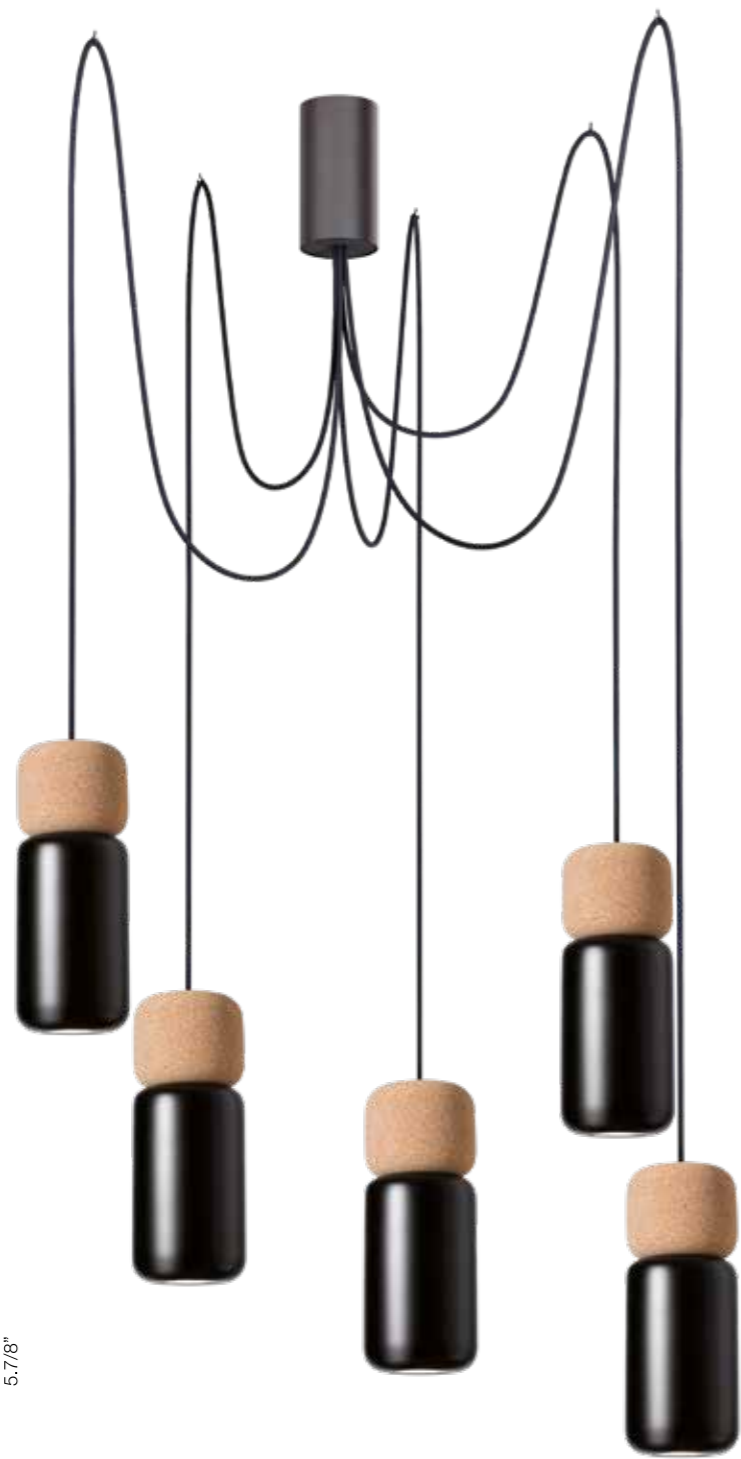

Suspension