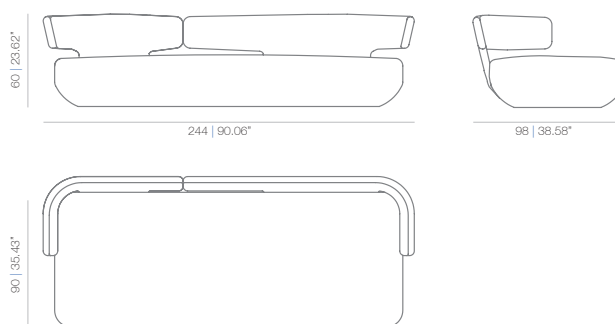

ARMCHAIR

SOFA 152

SOFA 184

SOFA 244

CHAISE

BACKREST-CUSHIONS

Продажа дизайнерской мебели,
света и аксессуаров
по всей России

8 (800) 500-70-36
hello@barcelonadesign.ru
www.barcelonadesign.ru