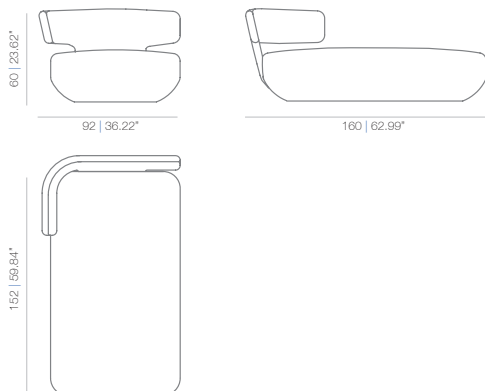

ARMCHAIR

SOFA 152

SOFA 184

SOFA 244

CHAISE

BACKREST-CUSHIONS

Продажа дизайнерской мебели,
света и аксессуаров
по всей России

8 (800) 500-70-36
hello@barcelonadesign.ru
www.barcelonadesign.ru