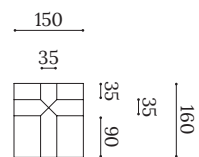

TAURO

Cabecero / Headboard / Tête de lit

TAUR 200

TAUR 150

TAUR 170