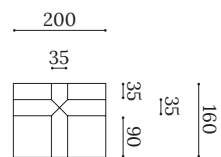

TAURO

Cabecero / Headboard / Tête de lit

TAUR 200

TAUR 150

TAUR 170