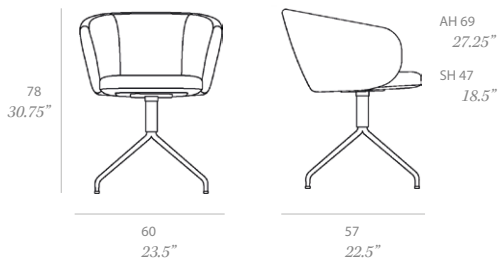

indoor

Huma

Upholstered swivel armchair "Huma" / sillón tapizado giratorio

Mario Ruiz, 2017

T071 S

Upholstered swivel armchair with metal legs. Backrest comes in steel tube covered with cold-cured moulded polyurethane foam. Upholstered seat and backrest. Multiple upholstery options are available: natural or faux leather, virgin wool fabrics, velvet and polypropylene.

Sillón tapizado giratorio con patas metálicas. La estructura es de tubo de acero revestido con espuma flexible de poliuretano. Asiento y respaldo tapizados con múltiples opciones de disponibles: piel natural o sintética, tejidos de lana virgen, terciopelo y polipropileno.

Shipment details

Qty	1 armchair (1 box)
Volume	0,33 m3 / 11.65 ft3
Gross weight	18 kg / 40 lb
Net weight	14 kg / 31 lb
Item dimensions (width x depth x height)	60 x 57 x 78 cm 23." x 22.5" x 30.75"
COM (1, 40 - 1,50 m / 54"-59")	2,00 m / 2.19 yd