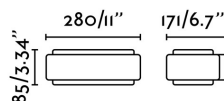

Material: Aluminio y difusor PMMA

Diseñador: LUCID PRODUCT DESIGN

Largo: 280 mm

Ancho: 171 mm

Alto: 85 mm

Peso: 1.80 kg

Volumen: 0.00908 m3

8421776118393