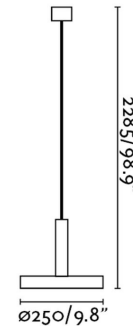

### Specifications

<b>Bulb:</b>	1 X E27 20W
<b>Bulb included:</b>	No
<b>Voltage:</b>	100-240V
<b>Operating Frequency:</b>	50/60Hz
<b>IP:</b>	20
<b>Class:</b>	II
<b>Material:</b>	Aluminium
<b>Designer:</b>	CHRISTOPH FRIEDRICH WAGNER
<b>Length:</b>	250 mm
<b>Net Width:</b>	2285 mm
<b>Height:</b>	250 mm
<b>Diameter:</b>	250 Ø
<b>Net Weight:</b>	1.35 kg
<b>Volume:</b>	0.01480 m3