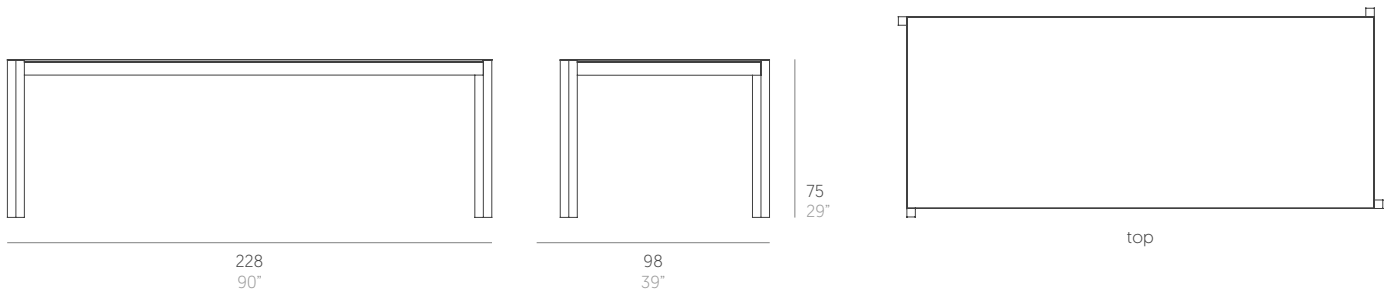

## Iris

Alejandra Gandía-Blasco

Mesa alta 228x98. Coffee table 228x98 / 90"x39"

©2023, GANDIA BLASCO & Alejandra Gandía-Blasco

### Medidas. Sizes