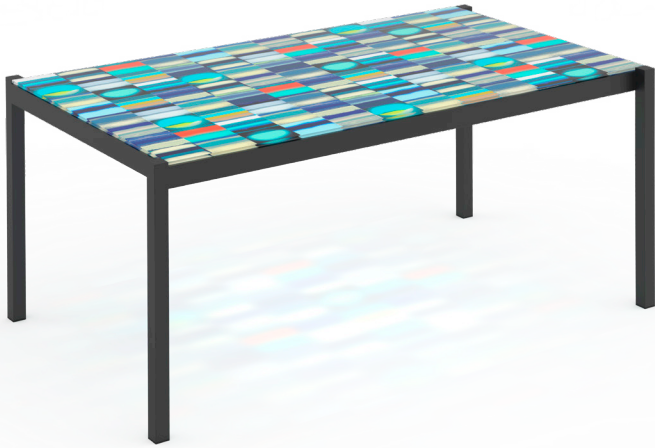

##### Vitrified digital printing

COLD Sunsets

COLD San Juan  
Sunrise

STORMY Sunsets

STORMY San Juan  
Sunrise

WARM Sunsets

WARM Dusseldorf  
Sunset

## Iris

Alejandra Gandía-Blasco

Mesa alta 168x98. Coffee table 168x98 / 66"x39"

©2023, GANDIA BLASCO & Alejandra Gandía-Blasco