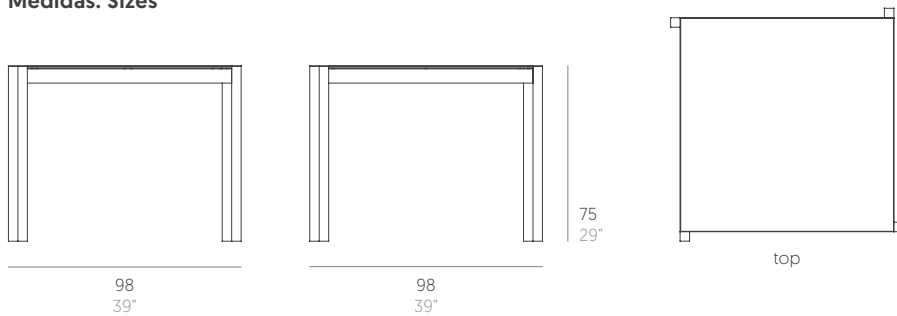

### Mesa alta 98x98. Coffee table 98x98 / 39"x39"

©2023, GANDIA BLASCO & Alejandra Gandía-Blasco

#### Medidas. Sizes