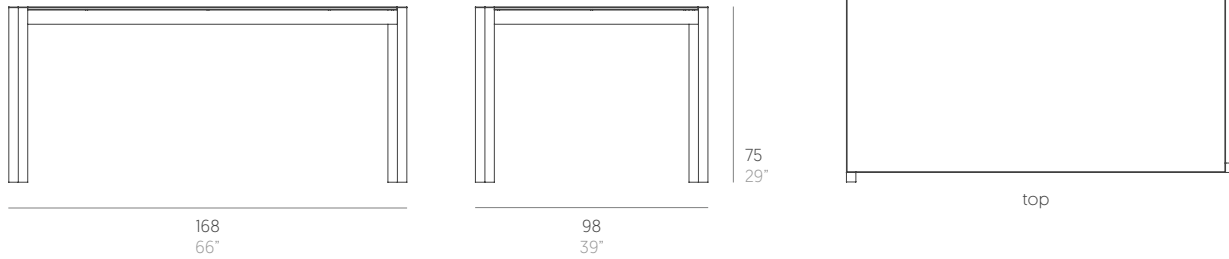

## Iris

Alejandra Gandía-Blasco

Mesa alta 168x98. Coffee table 168x98 / 66"x39"

©2023, GANDIA BLASCO & Alejandra Gandía-Blasco

### Medidas. Sizes