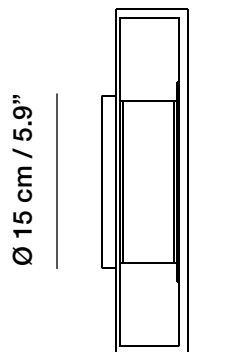

Estructura: metal
Structure: metal
Structure: métal
Struktur: Metall

Incluye dos fuentes de luz: superior e inferior /
Two light sources: upper and lower /
Deux sources lumineuses: haute et basse /
Mit zwei Lichtquellen: oben und under

15 W / 120-240 V / 50-60 Hz
2 x 704 Lumen / 2700 K / CRI 90

Medidas / Measures / Measurements / Mittengun

Ø 24 cm / 9.4"

Ø 15 cm / 5.9"

24 cm / 9.4"

6 cm / 2.3"