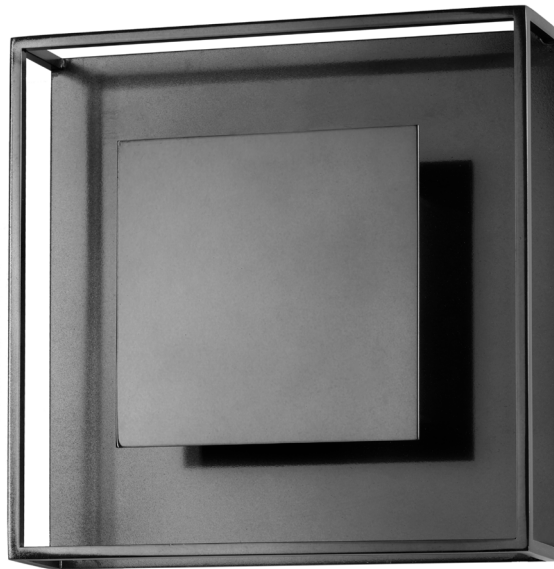

YOKO

NAHTRANG
DISSENY
2012

CARPYEN
BARCELONA

Carpylum70 S.L.
C/ Pere IV 78-84 E-08005 Barcelona
T +34 93 320 99 90

Spain: comercial@carpyen.com
Export: export@carpyen.com
Special project: antony@carpyen.com