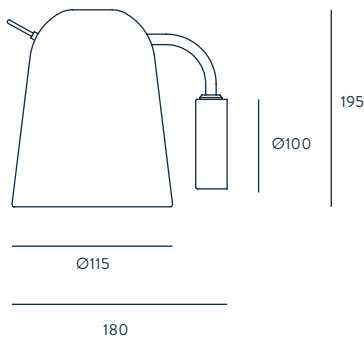

DOBI

DESIGNED BY AC STUDIO / 2015

A1207

ACABADOS

METAL
NEGRO MATE
BLANCO MATE

MATERIALES

ACERO

ESPECIFICACIONES (UE)

E14 40 W MAX
(NO INCLUIDA)
220 - 240 V, 50/60 HZ,
IP20, CLASE I

CLASIFICACIÓN ENERGÉTICA

A ++

FINISHES

METAL
MATT BLACK
MATT WHITE

MATERIALS

STEEL

SPECIFICATIONS (UE)

E14 40 W MAX
(NOT INCLUDED)
220 - 240 V, 50/60 HZ,
IP20, CLASS I

ENERGY LABEL

A ++