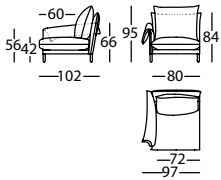

1,78 m³ / 1 Pack. / 96,0 kg

331.11.Z9.BS

ALPINO SOFA 320 BR SOLAPA
ALPINO SOFA 320 ARM W/FLAP
ALPINO CANAPE 320 BRAS RABAT

2,19 m³ / 1 Pack. / 132,6 kg

331.11.Z6.5

ALPINO SOFA 297 BR RECTO
ALPINO SOFA 297 PLAIN ARM
ALPINO CANAPE 297 BRAS DROIT

2,19 m³ / 1 Pack. / 131,2 kg

ALPINO by Rafa García, 2019

Módulos / Modules

Brazo solapa / Arm with flap / Bras rabat

Módulos / Modules

Brazo solapa / Arm with flap / Bras rabat

331.12.G.BS.D

ALPINO MOD 97 BR SOLAPA DCHO
ALPINO MOD 97 RIGHT ARM W/FLAP
ALPINO MOD 97 BRAS A/RABAT DROIT

0,65 m³ / 1 Pack. / 45,0 kg

331.12.G.BS.I

ALPINO MOD 97 BR SOLAPA IZDO
ALPINO MOD 97 LEFT ARM W/FLAP
ALPINO MOD 97 BRAS A/RABAT GAUCHE

0,65 m³ / 1 Pack. / 45,0 kg

331.12.S.BS.D

ALPINO MOD 177 BR SOLAPA DCHO
ALPINO MOD 177 RIGHT ARM W/FLAP
ALPINO MOD 177 BRAS A/RABAT DROIT