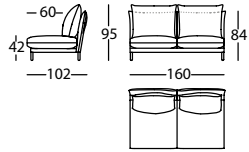

331.12.S

ALPINO MODULO 160
ALPINO MODULE 160
ALPINO MODULE 160

1,18 m³ / 1 Pack. / 64,0 kg