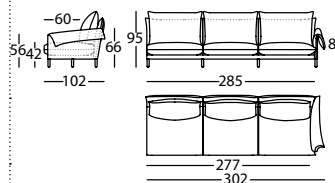

331.12.Z7.BS.D

ALPINO MOD 302 BR SOLAPA DCHO
ALPINO MOD 302 RIGHT ARM W/FLAP
ALPINO MOD 302 BRAS A/RABAT DROIT

214 m³ / 1 Pack. / 129,8 kg