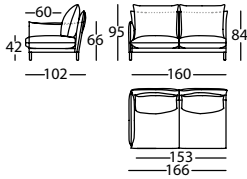

331.12.S.5.I

ALPINO MOD 166 BR RECTO IZDO
ALPINO MOD 166 LEFT PLAIN ARM
ALPINO MOD 166 BRAS DROIT GAUCHE

1,23 m³ / 1 Pack. / 66,0 kg