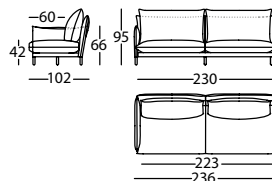

331.12.X.5.I

ALPINO MOD 236 BR RECTO IZDO
ALPINO MOD 236 LEFT PLAIN ARM
ALPINO MOD 236 BRAS DROIT GAUCHE

1,74 m³ / 1 Pack. / 92,0 kg