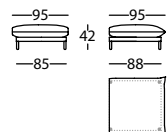

331.153.J.D

ALPINO PUF TERMINAL 95X95 DCHO
ALPINO RIGHT TERMINAL POUF 95X95
ALPINO POUF TERMINAL 95X95 DROIT

0,29 m³ / 2 Pack. / 42,0 kg