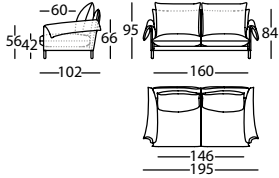

Plus d'informations, fichiers 3D, 2D, BIM, certificats de résistance, de qualité et environnementaux disponibles sur :

www.sancal.com/en/sofa-alpino

ALPINO by Rafa García, 2019

Brazo solapa / Arm with flap / Bras rabat

Brazo recto / Plain arm / Bras droit

331.11.G.BS

ALPINO SILLON 115 BR SOLAPA
ALPINO ARMCHAIR 115 ARM W/FLAP
ALPINO FAUTEUIL 115 BRAS RABAT

0,70 m³ / 1 Pack. / 50,0 kg

331.11.G.5

ALPINO SILLON 95 BR RECTO
ALPINO ARMCHAIR 115 PLAIN ARM
ALPINO FAUTEUIL 115 BRAS DROIT

0,70 m³ / 1 Pack. / 47,0 kg

331.11.S.BS

ALPINO SOFA 195 BR SOLAPA
ALPINO SOFA 195 ARM W/FLAT
ALPINO CANAPE 195 BRAS RABAT

1,28 m³ / 1 Pack. / 72,0 kg

331.11.S.5

ALPINO SOFA 175 BR RECTO
ALPINO SOFA 175 PLAIN ARM
ALPINO CANAPE 175 BRAS DROIT