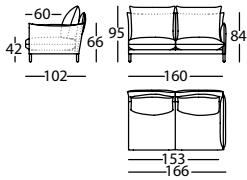

331.12.S.5.D

ALPINO MOD 166 BR RECTO DCHO
ALPINO MOD 166 RIGHT PLAIN ARM
ALPINO MOD 166 BRAS DROIT DROIT

1,23 m³ / 1 Pack. / 67,0 kg