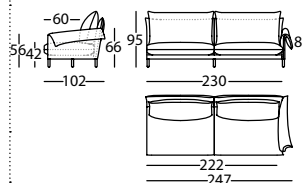

331.12.X.BS.D

ALPINO MOD 247 BR SOLAPA DCHO
ALPINO MOD 247 RIGHT ARM W/FLAP
ALPINO MOD 247 BRAS A/RABAT DROIT

1,74 m³ / 1 Pack. / 93,0 kg