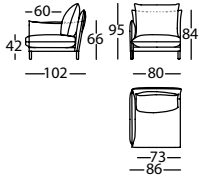

331.12.G.5.I

ALPINO MOD 86 BR RECTO IZDO
ALPINO MOD 86 LEFT PLAIN ARM
ALPINO MOD 86 BRAS DROIT GAUCHE

0,65 m³ / 1 Pack. / 44,0 kg