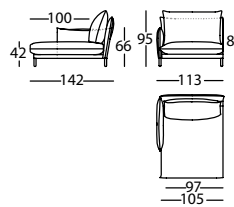

331.12.Z5

ALPINO MODULO 285
ALPINO MODULE 285
ALPINO MODULE 285

2,10 m³ / 1 Pack. / 126,6 kg

Chaise y ángulo / Chaise longue and corner /
Chaise longue et angle

331.14.L.B.S.D

ALPINO CHAISE 123X142 BR SOLAPA DCHO
ALPINO CHAISE LONGUE 123X142 RIGHT ARM W/FLAP
ALPINO CHAISE LONGUE 123X142 BRASA/RABAT DROIT

1,18 m³ / 1 Pack. / 62,0 kg

331.14.L.B.S.I

ALPINO CHAISE 123X142 BR SOLAPA IZDO
ALPINO CHAISE LONGUE 123X142 LEFT ARM W/FLAP
ALPINO CHAISE LONGUE 123X142 BRASA/RABAT GAUCHE

1,18 m³ / 1 Pack. / 60,0 kg

331.14.L.5.D

ALPINO CHAISE 113X142 BR RECTO DCHO
ALPINO CHAISE LONGUE 113X142 PLAIN RIGHT ARM
ALPINO CHAISE LONGUE 113X142 BRAS DROIT DROIT

1,18 m³ / 1 Pack. / 58,0 kg

331.14.L.5.I

ALPINO CHAISE 113X142 BR RECTO IZDO
ALPINO CHAISE LONGUE 113X142 PLAIN LEFT ARM
ALPINO CHAISE LONGUE 113X142 BRAS DROIT GAUCHE