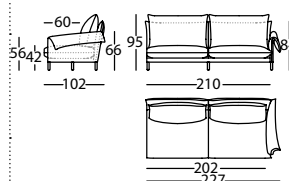

331.12.V.BS.D

ALPINO MOD 227 BR SOLAPA DCHO
ALPINO MOD 227 RIGHT ARM W/FLAP
ALPINO MOD 227 BRAS A/RABAT DROIT

1,59 m³ / 1 Pack. / 86,0 kg