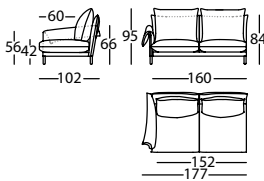

2,19 m³ / 1 Pack. / 131,2 kg

ALPINO by Rafa García, 2019

Módulos / Modules

Brazo solapa / Arm with flap / Bras rabat

Módulos / Modules

Brazo solapa / Arm with flap / Bras rabat

331.12.G.BS.D

ALPINO MOD 97 BR SOLAPA DCHO
ALPINO MOD 97 RIGHT ARM W/FLAP
ALPINO MOD 97 BRAS A/RABAT DROIT

0,65 m³ / 1 Pack. / 45,0 kg

331.12.G.BS.I

ALPINO MOD 97 BR SOLAPA IZDO
ALPINO MOD 97 LEFT ARM W/FLAP
ALPINO MOD 97 BRAS A/RABAT GAUCHE

0,65 m³ / 1 Pack. / 45,0 kg

331.12.S.BS.D

ALPINO MOD 177 BR SOLAPA DCHO
ALPINO MOD 177 RIGHT ARM W/FLAP
ALPINO MOD 177 BRAS A/RABAT DROIT

1,23 m³ / 1 Pack. / 69,0 kg

331.12.S.BS.I

ALPINO MOD 177 BR SOLAPA IZDO
ALPINO MOD 177 LEFT ARM W/FLAP
ALPINO MOD 177 BRAS A/RABAT GAUCHE

1,23 m³ / 1 Pack. / 66,0 kg

331.12.T.BS.D

ALPINO MOD 207 BR SOLAPA DCHO
ALPINO MOD 207 RIGHT ARM W/FLAP
ALPINO MOD 207 BRAS A/RABAT DROIT