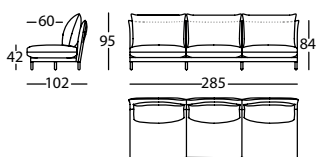

331.12.Z5

ALPINO MODULO 285
ALPINO MODULE 285
ALPINO MODULE 285

2,10 m³ / 1 Pack. / 126,6 kg

Chaise y ángulo / Chaise longue and corner /
Chaise longue et angle

331.14.L.B.S.D

ALPINO CHAISE 123X142 BR SOLAPA DCHO
ALPINO CHAISE LONGUE 123X142 RIGHT ARM W/FLAP
ALPINO CHAISE LONGUE 123X142 BRASA/RABAT DROIT