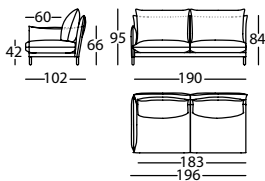

331.12.T.5.I

ALPINO MOD 196 BR RECTO IZDO
ALPINO MOD 196 LEFT PLAIN ARM
ALPINO MOD 196 BRAS DROIT GAUCHE

1,45 m³ / 1 Pack. / 76,0 kg