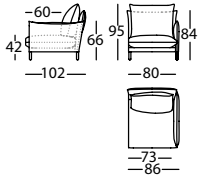

ALPINO by Rafa García, 2019

Módulos / Modules

Brazo recto / Plain arm / Bras droit

331.12.G.5.D

ALPINO MOD 86 BR RECTO DCHO
ALPINO MOD 86 RIGHT PLAIN ARM
ALPINO MOD 86 BRAS DROIT DROIT

0,65 m³ / 1 Pack. / 44,0 kg