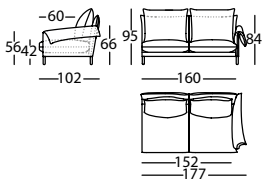

2,19 m³ / 1 Pack. / 131,2 kg

ALPINO by Rafa García, 2019

Módulos / Modules

Brazo solapa / Arm with flap / Bras rabat

Módulos / Modules

Brazo solapa / Arm with flap / Bras rabat

331.12.G.BS.D

ALPINO MOD 97 BR SOLAPA DCHO
ALPINO MOD 97 RIGHT ARM W/FLAP
ALPINO MOD 97 BRAS A/RABAT DROIT

0,65 m³ / 1 Pack. / 45,0 kg

331.12.G.BS.I

ALPINO MOD 97 BR SOLAPA IZDO
ALPINO MOD 97 LEFT ARM W/FLAP
ALPINO MOD 97 BRAS A/RABAT GAUCHE

0,65 m³ / 1 Pack. / 45,0 kg

331.12.S.BS.D

ALPINO MOD 177 BR SOLAPA DCHO
ALPINO MOD 177 RIGHT ARM W/FLAP
ALPINO MOD 177 BRAS A/RABAT DROIT