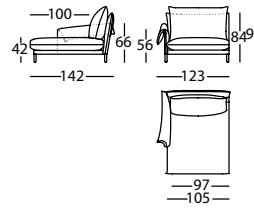

331.12.Z5

ALPINO MODULO 285
ALPINO MODULE 285
ALPINO MODULE 285

2,10 m³ / 1 Pack. / 126,6 kg

Chaise y ángulo / Chaise longue and corner /
Chaise longue et angle

331.14.L.B.S.D

ALPINO CHAISE 123X142 BR SOLAPA DCHO
ALPINO CHAISE LONGUE 123X142 RIGHT ARM W/FLAP
ALPINO CHAISE LONGUE 123X142 BRASA/RABAT DROIT

1,18 m³ / 1 Pack. / 62,0 kg

331.14.L.B.S.I

ALPINO CHAISE 123X142 BR SOLAPA IZDO
ALPINO CHAISE LONGUE 123X142 LEFT ARM W/FLAP
ALPINO CHAISE LONGUE 123X142 BRASA/RABAT GAUCHE

1,18 m³ / 1 Pack. / 60,0 kg

331.14.L.5.D