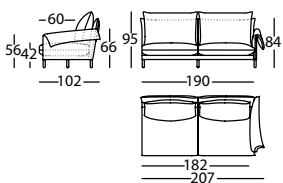

0,65 m³ / 1 Pack. / 45,0 kg

331.12.G.BS.I

ALPINO MOD 97 BR SOLAPA IZDO
ALPINO MOD 97 LEFT ARM W/FLAP
ALPINO MOD 97 BRAS A/RABAT GAUCHE

0,65 m³ / 1 Pack. / 45,0 kg

331.12.S.BS.D

ALPINO MOD 177 BR SOLAPA DCHO
ALPINO MOD 177 RIGHT ARM W/FLAP
ALPINO MOD 177 BRAS A/RABAT DROIT

1,23 m³ / 1 Pack. / 69,0 kg

331.12.S.BS.I

ALPINO MOD 177 BR SOLAPA IZDO
ALPINO MOD 177 LEFT ARM W/FLAP
ALPINO MOD 177 BRAS A/RABAT GAUCHE

1,23 m³ / 1 Pack. / 66,0 kg

331.12.T.BS.D

ALPINO MOD 207 BR SOLAPA DCHO
ALPINO MOD 207 RIGHT ARM W/FLAP
ALPINO MOD 207 BRAS A/RABAT DROIT