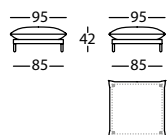

1,18 m³ / 1 Pack. / 59,0 kg

331.161.L

ALPINO ANGULO RECTO 102X102
ALPINO CORNER 102X102
ALPINO ANGLE 102X102

0,77 m³ / 1 Pack. / 60,0 kg

ALPINO by Rafa García, 2019

Puf / Pouf

Posición puf / Pouf position / Position pouf

**331.15.J.AN**ALPINO PUF ANGULO 95X95
ALPINO CORNER POUF 95X95
ALPINO POUF ANGLE 95X95

0,29 m³ / 2 Pack. / 43,0 kg

**331.15.J**ALPINO PUF 95X95
ALPINO POUF 95X95
ALPINO POUF 95X95

0,29 m³ / 2 Pack. / 22,0 kg