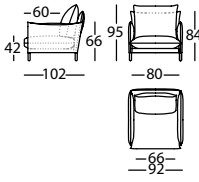

Plus d'informations, fichiers 3D, 2D, BIM, certificats de résistance, de qualité et environnementaux disponibles sur :

www.sancal.com/en/sofa-alpino

ALPINO by Rafa García, 2019

Brazo solapa / Arm with flap / Bras rabat

Brazo recto / Plain arm / Bras droit

331.11.G.BS

ALPINO SILLON 115 BR SOLAPA
ALPINO ARMCHAIR 115 ARM W/FLAP
ALPINO FAUTEUIL 115 BRAS RABAT

0,70 m³ / 1 Pack. / 50,0 kg

331.11.G.5

ALPINO SILLON 95 BR RECTO
ALPINO ARMCHAIR 115 PLAIN ARM
ALPINO FAUTEUIL 115 BRAS DROIT