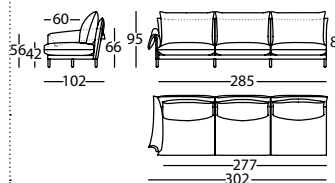

331.12.Z7.BS.I

ALPINO MOD 302 BR SOLAPA IZDO
ALPINO MOD 302 LEFT ARM W/FLAP
ALPINO MOD 302 BRAS A/RABAT GAUCHE

214 m³ / 1 Pack. / 129,8 kg