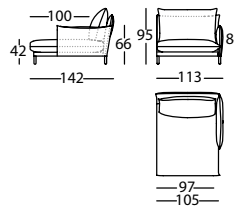

331.12.Z5

ALPINO MODULO 285
ALPINO MODULE 285
ALPINO MODULE 285

2,10 m³ / 1 Pack. / 126,6 kg

Chaise y ángulo / Chaise longue and corner /
Chaise longue et angle

331.14.L.B.S.D

ALPINO CHAISE 123X142 BR SOLAPA DCHO
ALPINO CHAISE LONGUE 123X142 RIGHT ARM W/FLAP
ALPINO CHAISE LONGUE 123X142 BRASA/RABAT DROIT

1,18 m³ / 1 Pack. / 62,0 kg

331.14.L.B.S.I

ALPINO CHAISE 123X142 BR SOLAPA IZDO
ALPINO CHAISE LONGUE 123X142 LEFT ARM W/FLAP
ALPINO CHAISE LONGUE 123X142 BRASA/RABAT GAUCHE

1,18 m³ / 1 Pack. / 60,0 kg

331.14.L.5.D