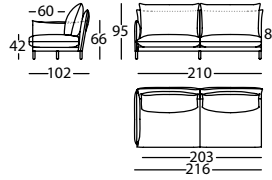

1,45 m³ / 1 Pack. / 76,0 kg

Módulos / Modules

Brazo recto / Plain arm / Bras droit

331.12.V.5.D

ALPINO MOD 216 BR RECTO DCHO
ALPINO MOD 216 RIGHT PLAIN ARM
ALPINO MOD 216 BRAS DROIT DROIT

1,59 m³ / 1 Pack. / 85,0 kg