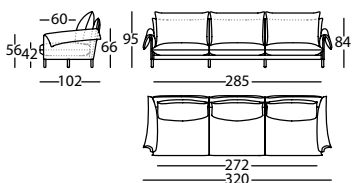

331.11.Z9.BS

ALPINO SOFA 320 BR SOLAPA
ALPINO SOFA 320 ARM W/FLAP
ALPINO CANAPE 320 BRAS RABAT

2,19 m³ / 1 Pack. / 132,6 kg