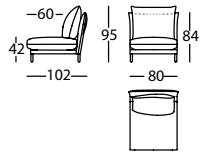

2,14 m³ / 1 Pack. / 128,8 kg

331.12.Z6.5.I

ALPINO MOD 291 BR RECTO IZDO
ALPINO MOD 291 LEFT PLAIN ARM
ALPINO MOD 291 BRAS DROIT GAUCHE

2,14 m³ / 1 Pack. / 128,8 kg

ALPINO by Rafa García, 2019

Módulos / Modules