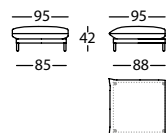

331.153.J.I

ALPINO PUF TERMINAL 95X95 IZDO
ALPINO LEFT TERMINAL POUF 95X95
ALPINO POUF TERMINAL 95X95 GAUCHE

0,29 m³ / 2 Pack. / 42,0 kg