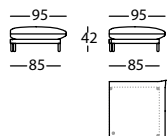

1,18 m³ / 1 Pack. / 59,0 kg

331.161.L

ALPINO ANGULO RECTO 102X102
ALPINO CORNER 102X102
ALPINO ANGLE 102X102

0,77 m³ / 1 Pack. / 60,0 kg

ALPINO by Rafa García, 2019

Puf / Pouf

Posición puf / Pouf position / Position pouf

**331.15.J.AN**ALPINO PUF ANGULO 95X95
ALPINO CORNER POUF 95X95
ALPINO POUF ANGLE 95X95

0,29 m³ / 2 Pack. / 43,0 kg

**331.15.J**ALPINO PUF 95X95
ALPINO POUF 95X95
ALPINO POUF 95X95

0,29 m³ / 2 Pack. / 22,0 kg