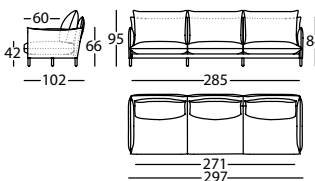

331.11.Z6.5

ALPINO SOFA 297 BR RECTO
ALPINO SOFA 297 PLAIN ARM
ALPINO CANAPE 297 BRAS DROIT

2,19 m³ / 1 Pack. / 131,2 kg