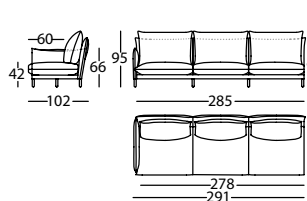

331.12.Z6.5.I

ALPINO MOD 291 BR RECTO IZDO
ALPINO MOD 291 LEFT PLAIN ARM
ALPINO MOD 291 BRAS DROIT GAUCHE

2,14 m³ / 1 Pack. / 128,8 kg