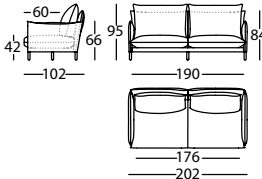

331.11.T.5

ALPINO SOFA 202 BR RECTO
ALPINO SOFA 202 PLAIN ARM
ALPINO CANAPE 202 BRAS DROIT

1,50 m³ / 1 Pack. / 79,0 kg