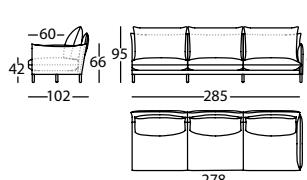

331.12.Z6.5.D

ALPINO MOD 291 BR RECTO DCHO
ALPINO MOD 291 RIGHT PLAIN ARM
ALPINO MOD 291 BRAS DROIT DROIT

2,14 m³ / 1 Pack. / 128,8 kg