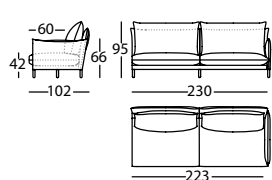

331.12.X.5.D

ALPINO MOD 236 BR RECTO DCHO
ALPINO MOD 236 RIGHT PLAIN ARM
ALPINO MOD 236 BRAS DROIT DROIT

1,74 m³ / 1 Pack. / 92,0 kg