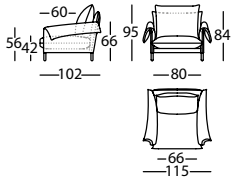

Plus d'informations, fichiers 3D, 2D, BIM, certificats de résistance, de qualité et environnementaux disponibles sur :

www.sancal.com/en/sofa-alpino

ALPINO by Rafa García, 2019

Brazo solapa / Arm with flap / Bras rabat

Brazo recto / Plain arm / Bras droit

331.11.G.BS

ALPINO SILLON 115 BR SOLAPA
ALPINO ARMCHAIR 115 ARM W/FLAP
ALPINO FAUTEUIL 115 BRAS RABAT

0,70 m³ / 1 Pack. / 50,0 kg

331.11.G.5

ALPINO SILLON 95 BR RECTO
ALPINO ARMCHAIR 115 PLAIN ARM
ALPINO FAUTEUIL 115 BRAS DROIT