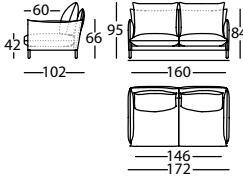

Plus d'informations, fichiers 3D, 2D, BIM, certificats de résistance, de qualité et environnementaux disponibles sur :

www.sancal.com/en/sofa-alpino

ALPINO by Rafa García, 2019

Brazo solapa / Arm with flap / Bras rabat

Brazo recto / Plain arm / Bras droit

331.11.G.BS

ALPINO SILLON 115 BR SOLAPA
ALPINO ARMCHAIR 115 ARM W/FLAP
ALPINO FAUTEUIL 115 BRAS RABAT

0,70 m³ / 1 Pack. / 50,0 kg

331.11.G.5

ALPINO SILLON 95 BR RECTO
ALPINO ARMCHAIR 115 PLAIN ARM
ALPINO FAUTEUIL 115 BRAS DROIT

0,70 m³ / 1 Pack. / 47,0 kg

331.11.S.BS

ALPINO SOFA 195 BR SOLAPA
ALPINO SOFA 195 ARM W/FLAT
ALPINO CANAPE 195 BRAS RABAT

1,28 m³ / 1 Pack. / 72,0 kg

331.11.S.5

ALPINO SOFA 175 BR RECTO
ALPINO SOFA 175 PLAIN ARM
ALPINO CANAPE 175 BRAS DROIT