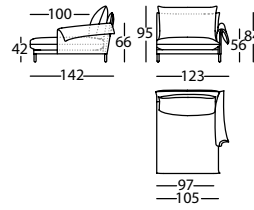

331.12.Z5

ALPINO MODULO 285
ALPINO MODULE 285
ALPINO MODULE 285

2,10 m³ / 1 Pack. / 126,6 kg

Chaise y ángulo / Chaise longue and corner /
Chaise longue et angle

331.14.L.B.S.D

ALPINO CHAISE 123X142 BR SOLAPA DCHO
ALPINO CHAISE LONGUE 123X142 RIGHT ARM W/FLAP
ALPINO CHAISE LONGUE 123X142 BRASA/RABAT DROIT