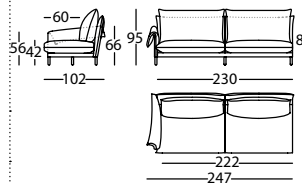

1,59 m³ / 1 Pack. / 86,0 kg

331.12.V.BS.I

ALPINO MOD 227 BR SOLAPA IZDO
ALPINO MOD 227 LEFT ARM W/FLAP
ALPINO MOD 227 BRAS A/RABAT GAUCHE

1,59 m³ / 1 Pack. / 86,0 kg

331.12.X.BS.D

ALPINO MOD 247 BR SOLAPA DCHO
ALPINO MOD 247 RIGHT ARM W/FLAP
ALPINO MOD 247 BRAS A/RABAT DROIT

1,74 m³ / 1 Pack. / 93,0 kg

331.12.X.BS.I

ALPINO MOD 247 BR SOLAPA IZDO
ALPINO MOD 247 LEFT ARM W/FLAP
ALPINO MOD 247 BRAS A/RABAT GAUCHE

1,74 m³ / 1 Pack. / 93,0 kg

331.12.Z7.BS.D

ALPINO MOD 302 BR SOLAPA DCHO
ALPINO MOD 302 RIGHT ARM W/FLAP
ALPINO MOD 302 BRAS A/RABAT DROIT