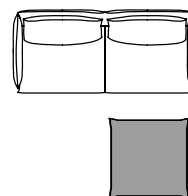

331.15.J.CT

ALPINO PUF CENTRAL 85X95
ALPINO CENTRAL POUF 85X95
ALPINO POUF CENTRAL 85X95

0,26 m³ / 2 Pack. / 42,0 kg