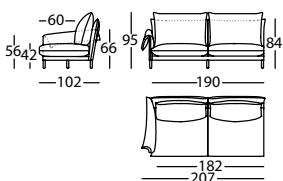

331.12.T.BS.I

ALPINO MOD 207 BR SOLAPA IZDO
ALPINO MOD 207 LEFT ARM W/FLAP
ALPINO MOD 207 BRAS A/RABAT GAUCHE

1,45 m³ / 1 Pack. / 77,0 kg