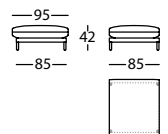

331.15.J.CT

ALPINO PUF CENTRAL 85X95
ALPINO CENTRAL POUF 85X95
ALPINO POUF CENTRAL 85X95

0,26 m³ / 2 Pack. / 42,0 kg