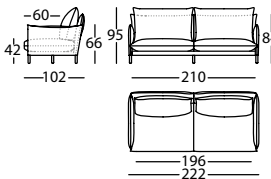

331.11.V.5

ALPINO SOFA 222 BR RECTO
ALPINO SOFA 222 PLAIN ARM
ALPINO CANAPE 222 BRAS DROIT

1,65 m³ / 1 Pack. / 87,0 kg