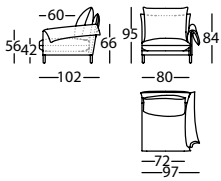

1,78 m³ / 1 Pack. / 96,0 kg

331.11.Z9.BS

ALPINO SOFA 320 BR SOLAPA
ALPINO SOFA 320 ARM W/FLAP
ALPINO CANAPE 320 BRAS RABAT

2,19 m³ / 1 Pack. / 132,6 kg

331.11.Z6.5

ALPINO SOFA 297 BR RECTO
ALPINO SOFA 297 PLAIN ARM
ALPINO CANAPE 297 BRAS DROIT

2,19 m³ / 1 Pack. / 131,2 kg

ALPINO by Rafa García, 2019

Módulos / Modules

Brazo solapa / Arm with flap / Bras rabat

Módulos / Modules

Brazo solapa / Arm with flap / Bras rabat

331.12.G.BS.D

ALPINO MOD 97 BR SOLAPA DCHO
ALPINO MOD 97 RIGHT ARM W/FLAP
ALPINO MOD 97 BRAS A/RABAT DROIT

0,65 m³ / 1 Pack. / 45,0 kg

331.12.G.BS.I

ALPINO MOD 97 BR SOLAPA IZDO
ALPINO MOD 97 LEFT ARM W/FLAP
ALPINO MOD 97 BRAS A/RABAT GAUCHE

0,65 m³ / 1 Pack. / 45,0 kg

331.12.S.BS.D

ALPINO MOD 177 BR SOLAPA DCHO
ALPINO MOD 177 RIGHT ARM W/FLAP
ALPINO MOD 177 BRAS A/RABAT DROIT