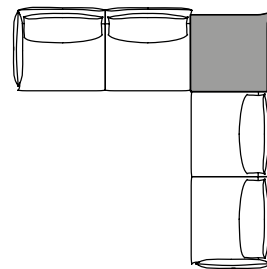

1,18 m³ / 1 Pack. / 59,0 kg

331.161.L

ALPINO ANGULO RECTO 102X102
ALPINO CORNER 102X102
ALPINO ANGLE 102X102

0,77 m³ / 1 Pack. / 60,0 kg

ALPINO by Rafa García, 2019

Puf / Pouf

Posición puf / Pouf position / Position pouf

**331.15.J.AN**ALPINO PUF ANGULO 95X95
ALPINO CORNER POUF 95X95
ALPINO POUF ANGLE 95X95

0,29 m³ / 2 Pack. / 43,0 kg

**331.15.J**ALPINO PUF 95X95
ALPINO POUF 95X95
ALPINO POUF 95X95

0,29 m³ / 2 Pack. / 22,0 kg