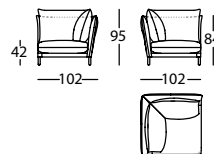

ALPINO CHAISE 113X142 BR RECTO DCHO
ALPINO CHAISE LONGUE 113X142 PLAIN RIGHT ARM
ALPINO CHAISE LONGUE 113X142 BRAS DROIT DROIT

1,18 m³ / 1 Pack. / 58,0 kg

331.14.L.5.I

ALPINO CHAISE 113X142 BR RECTO IZDO
ALPINO CHAISE LONGUE 113X142 PLAIN LEFT ARM
ALPINO CHAISE LONGUE 113X142 BRAS DROIT GAUCHE

1,18 m³ / 1 Pack. / 59,0 kg

331.161.L

ALPINO ANGULO RECTO 102X102
ALPINO CORNER 102X102
ALPINO ANGLE 102X102

0,77 m³ / 1 Pack. / 60,0 kg

ALPINO by Rafa García, 2019

Puf / Pouf

Posición puf / Pouf position / Position pouf