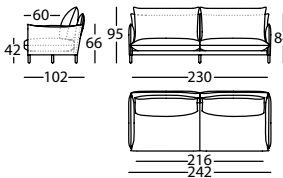

331.11.X.5

ALPINO SOFA 242 BR RECTO
ALPINO SOFA 242 PLAIN ARM
ALPINO CANAPE 242 BRAS DROIT

1,78 m³ / 1 Pack. / 96,0 kg