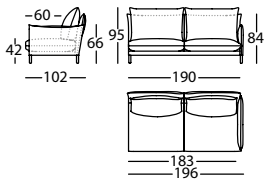

331.12.T.5.D

ALPINO MOD 196 BR RECTO DCHO
ALPINO MOD 196 RIGHT PLAIN ARM
ALPINO MOD 196 BRAS DROIT DROIT

1,45 m³ / 1 Pack. / 76,0 kg