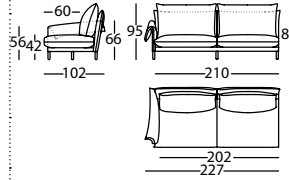

331.12.V.BS.I

ALPINO MOD 227 BR SOLAPA IZDO
ALPINO MOD 227 LEFT ARM W/FLAP
ALPINO MOD 227 BRAS A/RABAT GAUCHE

1,59 m³ / 1 Pack. / 86,0 kg