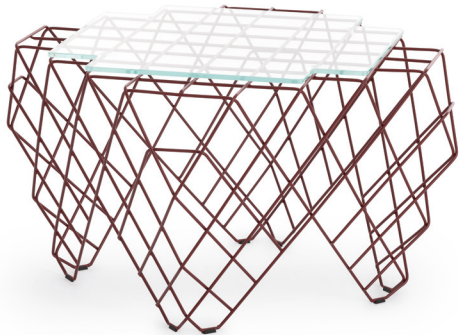

R24

Paula Valentini

Mesa baja. Low coffee table

Medidas. Sizes

Materiales. Materials

Varilla de acero inoxidable termolacado.
Hecha a mano.
Sobre de vidrio.
Cada una de estas piezas es única debido a su proceso de fabricación totalmente manual.

Made of powder-coated stainless steel rod.
Handmade.
Tabletop in glass.
Because they are made entirely by hand, all these items are unique.

Características. Characteristics

Estructura. Frame
PT24106
8,5 Kg - 18.7 lbs
Caja. Box
1 ud/unit | 0,23 m³ - 8.12 ft³

5008	Night blue	7033	6007	7043	7039	9011
Grey blue		Cement grey	Bottle green	Anthracite	Quartz grey	Black

Laminated glass