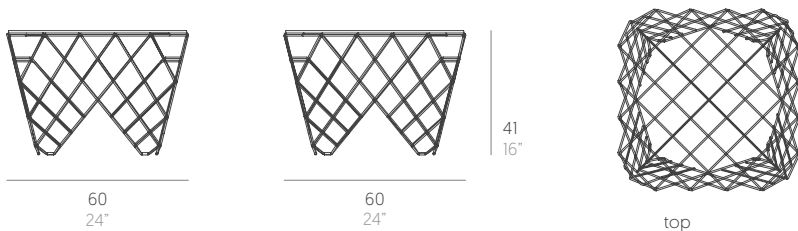

R24

Paula Valentini

Mesa baja. Low coffee table

Medidas. Sizes

Materiales. Materials

Varilla de acero inoxidable termolacado.
Hecha a mano.
Sobre de vidrio.
Cada una de estas piezas es única debido a su proceso de fabricación totalmente manual.

Made of powder-coated stainless steel rod.
Handmade.
Tabletop in glass.
Because they are made entirely by hand, all these items are unique.

Características. Characteristics

Estructura. Frame
PT24106
8,5 Kg - 18.7 lbs
Caja. Box
1 ud/unit | 0,23 m³ - 8.12 ft³