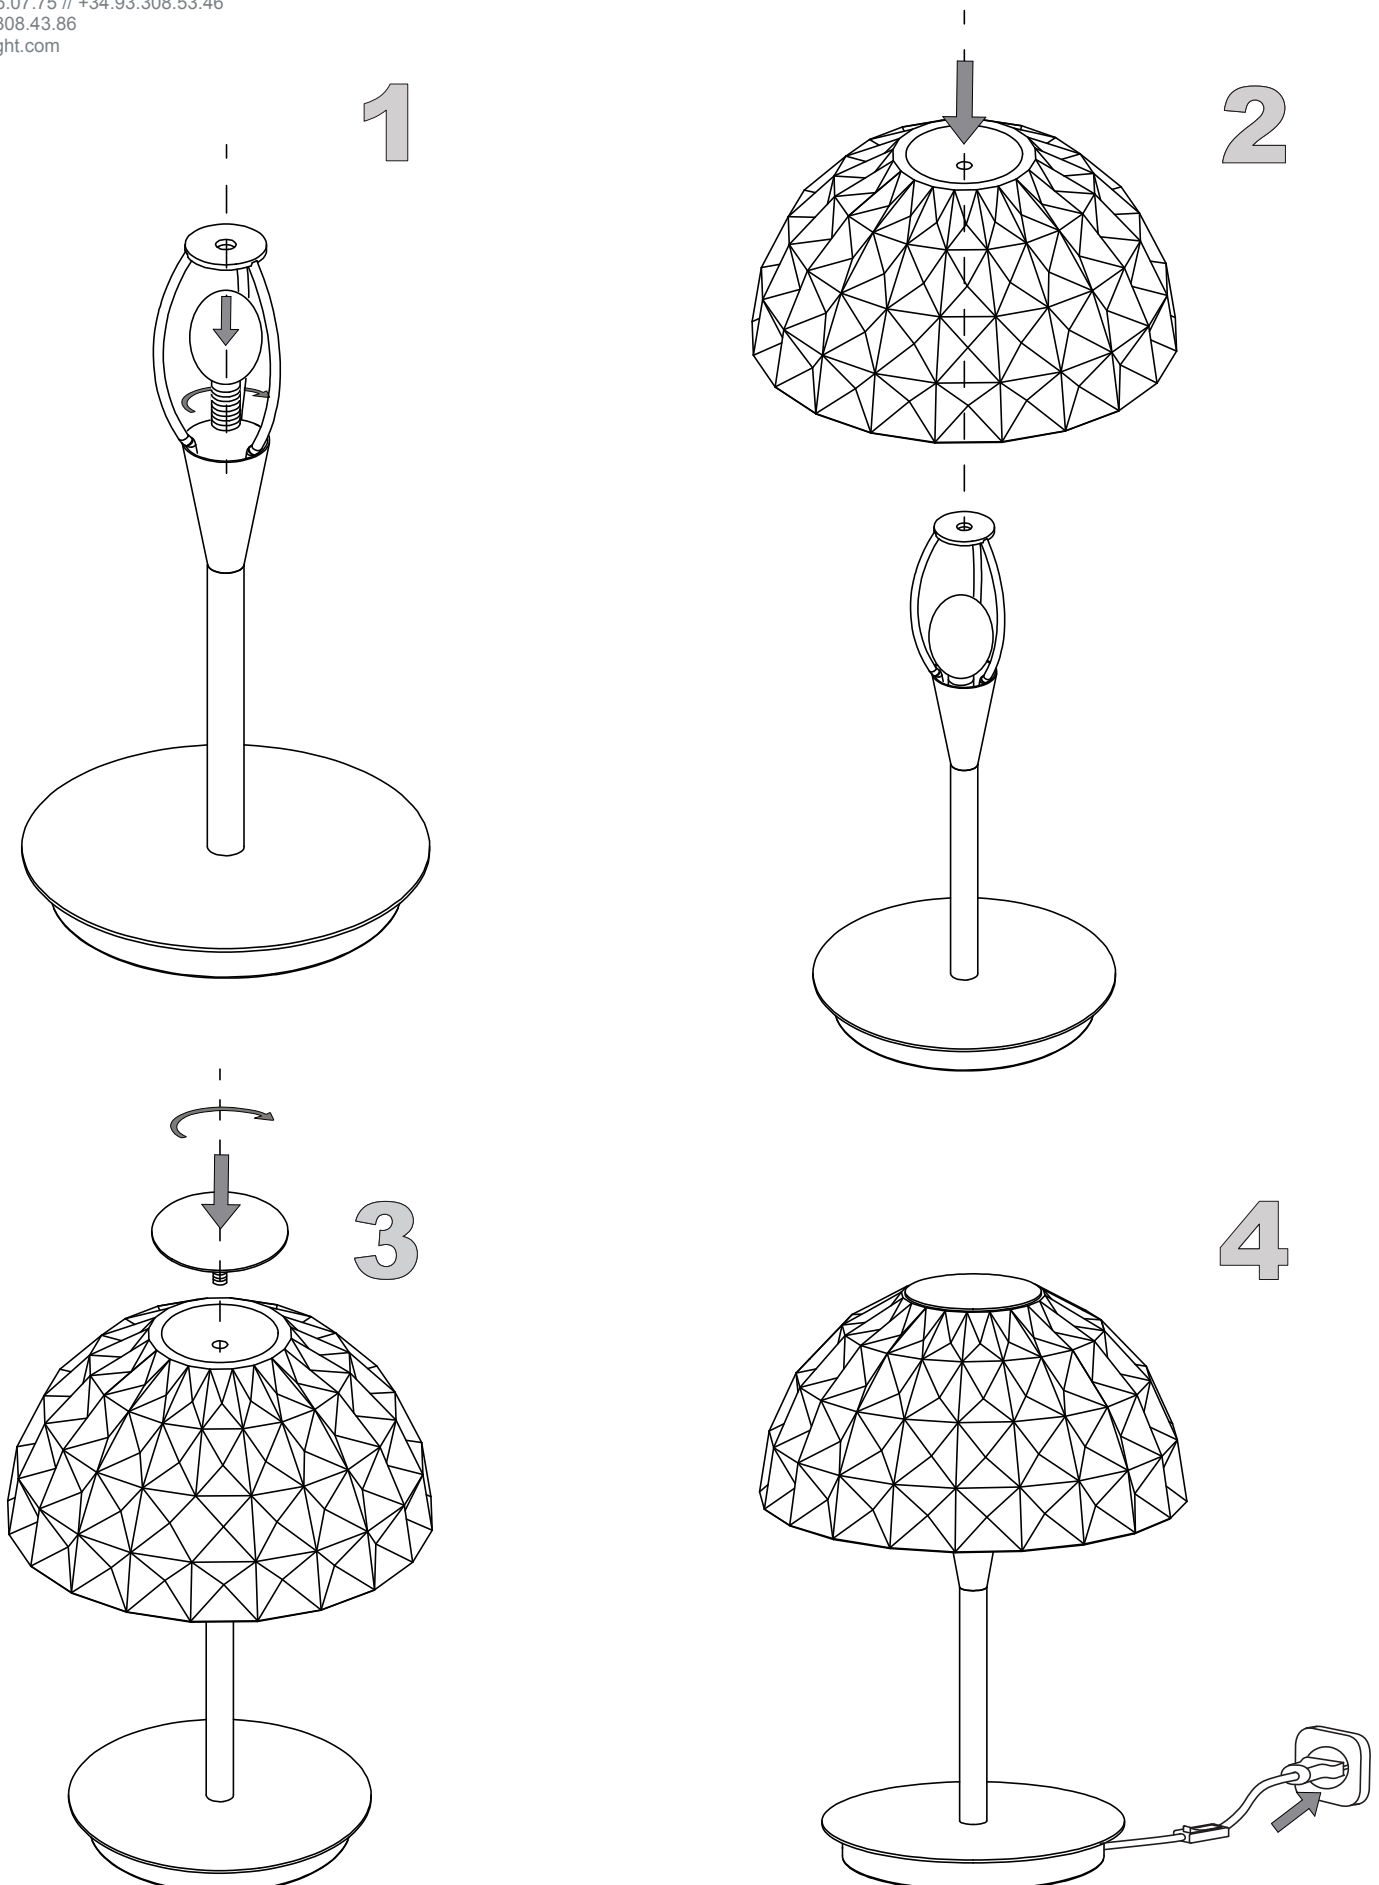

ALMALIGHT

www.almalight.com

Cristobal de Moura, 195-197, 08019
Barcelona, Spain
t. +34.93.266.07.75 // +34.93.308.53.46
fax. +34.93.308.43.86
info@almalight.com

LUMINARIA DE USO INTERIOR / INDOOR USE LUMINAIRE
LUMIÈRE D'USAGE INTÉRIEUR / LEUCHE FÜR DEN INNENBEREICH