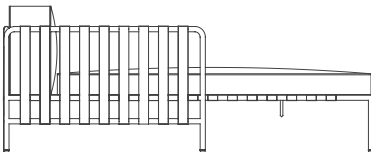

Onsen

Francesco Meda y David Quincoces

Modular 2. Sectional 2

Brazo izquierdo
Left arm

Brazo derecho
Right arm

Medidas. Sizes

178
70"

97
38"

42 59 70
17" 23" 28"

Materiales. Materials

Acero inoxidable AISI 316L satinado.
Cinchas de piel sintéticas, vinilo y poliéster.
Ribete en tejido 100% acrílico.
Asiento y respaldo de gomaespuma de poliuretano y fibra de poliéster con tejido hidrófugo.
Cojín de fibra de poliéster con tejido hidrófugo.
Tapicería de tejido técnico para exterior desenfundable.
Combinaciones cerradas tela y ribete.
Funda protectora (opcional).

Características. Characteristics

Estructura. Frame
Left PT17051 Right PT17052

📦 16,5 Kg - 36.38 lbs

Colchoneta. Mat. Cushion
PT17094

📦 12,5 Kg - 27.56 lbs

Cojín. Cushion. Pillow
PT17112

50x40 cm / 20"x16" | 📦 1,15 Kg - 2.54 lbs