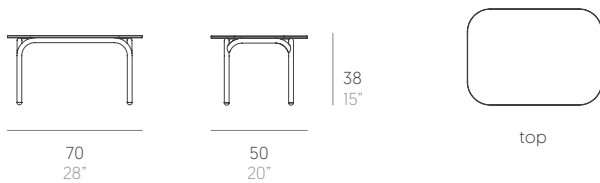

Capa

Søren Rose

Mesa tumbona. Side table

Medidas. Sizes

Materiales. Materials

Aluminio termolacado.
Dekton®

Powder-coated aluminium.
Dekton®

Características. Characteristics

Estructura. Frame
PT28066

11 Kg - 44 lbs

Caja. Box

1 ud/unit | 0,20 m³ - 6.92 ft³

Mantenimiento. Maintenance

Ver apartado de limpieza y mantenimiento
gandiablasco.com

See cleaning and maintenance section
gandiablasco.com