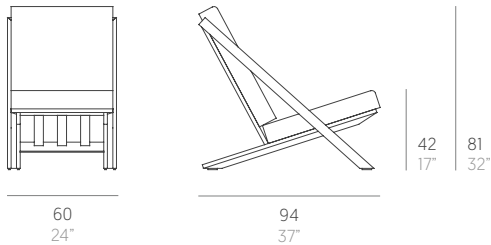

Timeless

José A. Gandía-Blasco Canales. Borja García

Butaca relax. Relax club chair

Medidas. Sizes

Materiales. Materials

Aluminio termolacado.
Asiento de gomaespuma de poliuretano y fibra de poliéster con tejido hidrófugo.
Respaldo y cojín de fibra de poliéster con tejido hidrófugo.
Tapicería de tejido técnico para exterior desenfundable.
Funda protectora [opcional].

Características. Characteristics

Estructura. Frame
PT14427
📦 8,1 Kg - 17.82 lbs

Colchoneta. Mat. Cushion
PT14454
📦 4,6 Kg - 10.12 lbs

Cojín. Cushion. Pillow
PT14409
45x25 cm / 18"x10" | 📦 0,65 Kg - 1.43 lbs