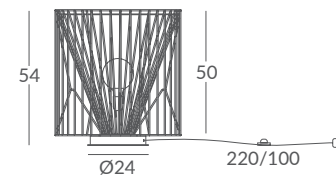

MARIOLA pies de salón / MARIOLA floor lamps

REF.
31004

PIE DE SALÓN / FLOOR LAMP
IP20

MATERIAL
Metal y cuerda / *Metal and cord*

ACABADO / FINISHED
Estructura pantalla: blanca o arena texturada
Lampshade structure: white or granulated sand
Estructura patas: blanco o negro
Legs structure: white or black
Cuerda: ver colores estándar
Cord: see standard colors

INSTALACIÓN / INSTALLATION
- E27 LED 1x15W Ø6cm
- E27 LED 1x20W Ø12cm

REF.
31008

PIE DE SALÓN / FLOOR LAMP
IP20

MATERIAL
Metal, cuerda y metacrilato
Metal, cord and PMMA

ACABADO / FINISHED
Base: blanca / *Base: white*
Estructura pantalla: blanca o arena texturada
Lampshade structure: white or granulated sand
Difusor: blanco hielo
Diffuser: white frosted
Cuerda: ver colores estándar
Cord: see standard colors

INSTALACIÓN / INSTALLATION
- E27 LED 1x15W Ø6cm
- E27 LED 1x20W Ø12cm

© dim Casambi

Archivos 3D y ficheros fotométricos disponibles / *3D and photometric files available*