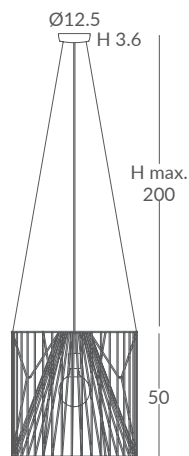

INSTALACIÓN / INSTALLATION  
- E27 LED 1x20W Ø12cm 

REF.  
31800/L50

COLGANTE / SUSPENSION  
IP20

MATERIAL  
Metal y cuerda / Metal and cord

ACABADO / FINISH  
Florón: blanco o negro mate  
Canopy: white or matt black  
Estructura: blanca o arena texturado  
Structure: white or granulated sand  
Cuerda: Ver carta de colores  
Cord: See cord color chart)

INSTALACIÓN / INSTALLATION  
- E27 LED 1x20W Ø12cm 

© dim Casambi

Archivos 3D y ficheros fotométricos disponibles / 3D and photometric files available

**INSTALACIÓN / INSTALLATION**  
- E27 LED 1x15W Ø6cm   
- E27 LED 1x20W Ø12cm 

© dim Casambi

Archivos 3D y ficheros fotométricos disponibles / *3D and photometric files available*