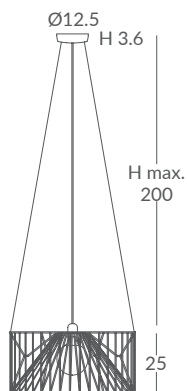

MARIOLA colgantes / MARIOLA suspensions

REF.
31800/S50

COLGANTE / SUSPENSION
IP20

MATERIAL
Metal y cuerda / Metal and cord

ACABADO / FINISH
Florón: blanco o negro mate
Canopy: white or matt black
Estructura: blanca o arena texturado
Structure: white or granulated sand
Cuerda: Ver carta de colores
Cord: See cord color chart)

INSTALACIÓN / INSTALLATION
- E27 LED 1x20W Ø12cm