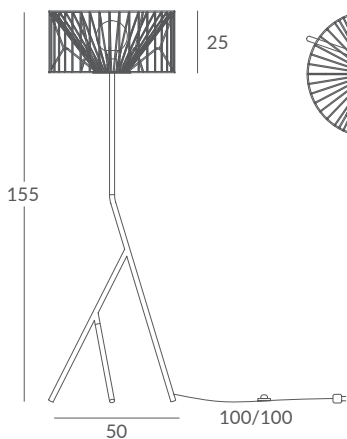

MARIOLA pies de salón / MARIOLA floor lamps

REF.
31004

PIE DE SALÓN / FLOOR LAMP
IP20

MATERIAL
Metal y cuerda / *Metal and cord*

ACABADO / FINISHED
Estructura pantalla: blanca o arena texturada
Lampshade structure: white or granulated sand
Estructura patas: blanco o negro
Legs structure: white or black
Cuerda: ver colores estándar
Cord: see standard colors

INSTALACIÓN / INSTALLATION
- E27 LED 1x15W Ø6cm
- E27 LED 1x20W Ø12cm