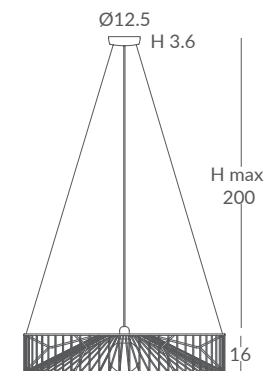

INSTALACIÓN / INSTALLATION  
- E27 LED 1x20W Ø12cm 

REF.  
31800/L50

COLGANTE / SUSPENSION  
IP20

MATERIAL  
Metal y cuerda / Metal and cord

ACABADO / FINISH  
Florón: blanco o negro mate  
Canopy: white or matt black  
Estructura: blanca o arena texturado  
Structure: white or granulated sand  
Cuerda: Ver carta de colores  
Cord: See cord color chart)

INSTALACIÓN / INSTALLATION  
- E27 LED 1x20W Ø12cm 

REF.  
31800/80

COLGANTE / SUSPENSION  
IP20

MATERIAL  
Metal y cuerda / Metal and cord

ACABADO / FINISH  
Florón: blanco o negro mate  
Canopy: white or matt black  
Estructura: blanca o arena texturado  
Structure: white or granulated sand  
Cuerda: Ver carta de colores  
Cord: See cord color chart)