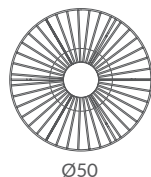

MARIOLA plafones / MARIOLA ceiling lamps

REF.
31000/S50

PLAFÓN / CEILING LIGHT
IP20

MATERIAL
Metal y cuerda / Metal and cord

ACABADO / FINISHED
Base: blanco / Base: white
Estructura: blanca o arena texturada
Structure: white or granulated sand
Cuerda: ver colores estándar
Cord: see standard colors

INSTALACIÓN / INSTALLATION
- E27 LED 1x20W Ø12cm
©