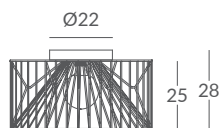

MARIOLA plafones / MARIOLA ceiling lamps

REF.
31000/S50

PLAFÓN / CEILING LIGHT
IP20

MATERIAL
Metal y cuerda / Metal and cord

ACABADO / FINISHED
Base: blanco / Base: white
Estructura: blanca o arena texturada
Structure: white or granulated sand
Cuerda: ver colores estándar
Cord: see standard colors

INSTALACIÓN / INSTALLATION
- E27 LED 1x20W Ø12cm
©