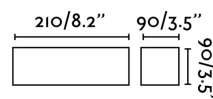

Bombilla:	LED 8W 3000K 560Lm
Incluye Bombilla:	Si
Transformador:	Driver
Incluye Transformador:	Si
Voltaje:	100-240V
IP:	20
Clase:	I
Material:	Aluminio
Diseñador:	
Largo:	210 mm
Ancho:	40 mm
Alto:	90 mm
Peso:	0.72 kg
Volumen:	0.00588 m3