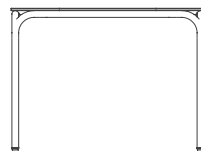

Capa

Søren Rose

Mesa alta 250. Dining table 250

Medidas. Sizes

250
98"

100
39"

69
27"

74
29"

top

Materiales. Materials

Aluminio termolacado.
Dekton®

Powder-coated aluminium.
Dekton®

Características. Characteristics

Estructura. Frame
PT28010

📦 85 Kg - 352 lbs

Caja. Box

1 ud/unit | 0,86 m³ - 30.41 ft³

Funda protectora. Protective cover
PT06228

315x132x65h cm / 124"x52"x26"h

🔧 Requiere montaje. It requires assembly

Mantenimiento. Maintenance

Ver apartado de limpieza y mantenimiento
gandiablasco.com