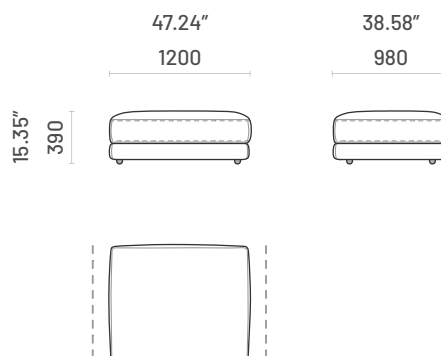

ED120.P
Pouf Central Module