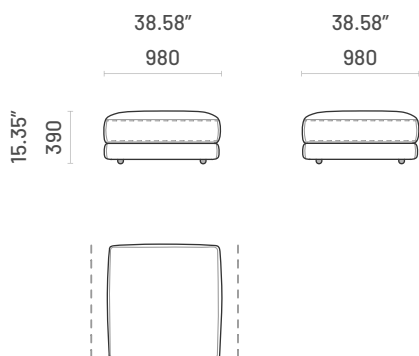

ED90.P
Pouf Central Module