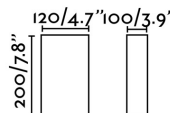

**Material:** Metal y pantalla de tela

**Diseñador:**

**Largo:** 200 mm

**Ancho:** 105 mm

**Alto:** 125 mm

**Peso:** 0.22 kg

**Volumen:** 0.00285 m3

8421776169043