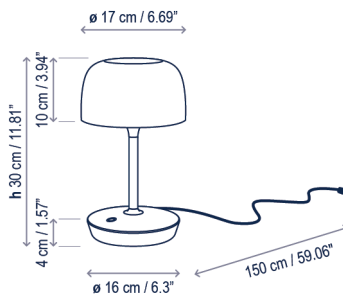

Bol M/30

Diseño / Design:
Estudi Manel Molina / 2022

Tipología: Mesa
Typology: Table lamp

Ambiente: Interior
Environment: Indoor

Descripción técnica / Technical description:

 Peso Neto: 2,3 kg
Net Weight: 2.3 kg

 1 Caja/Box | 28 x 28 x 38 cm | 0,0298 m³
Peso bruto / Gross Weight: 2,6 kg

Materiales: Aluminio, Latón, Acero, Policarbonato
Materials: Aluminum, Brass, Steel, Polycarbonate

Luz directa e indirecta
Direct and indirect diffused light