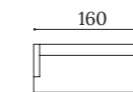

STARK

Banco altura 90 cm
Bench height 90 cm
Banquette hauteur 90 cm

STAR

Módulos altura 90 cm
Section height 90 cm
Modules hauteur 90 cm

STAR BI

STAR SB

Medidas estándar banco altura 90 cm
Standard measures bench height 90 cm
Mesures standard banquette hauteur 90 cm

Banco altura 115 cm
Bench height 115 cm
Banquette hauteur 115 cm

STAR H

Módulos altura 115 cm
Section height 115 cm
Modules hauteur 115 cm

STAR BD

STAR HBI

STAR HBD

STAR HSB

Medidas estándar banco altura 115 cm
Standard measures bench height 115 cm
Mesures standard banquette hauteur 115 cm