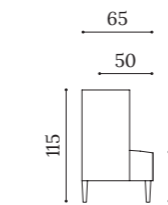

STARK

Banco altura 90 cm
Bench height 90 cm
Banquette hauteur 90 cm

STAR

Módulos altura 90 cm
Section height 90 cm
Modules hauteur 90 cm

STAR BI

STAR SB

Medidas estándar banco altura 90 cm
Standard measures bench height 90 cm
Mesures standard banquette hauteur 90 cm

Banco altura 115 cm
Bench height 115 cm
Banquette hauteur 115 cm

STAR H

Módulos altura 115 cm
Section height 115 cm
Modules hauteur 115 cm

STAR BD

STAR HBI

STAR HBD

STAR HSB

Medidas estándar banco altura 115 cm
Standard measures bench height 115 cm
Mesures standard banquette hauteur 115 cm

▼ STARK altura 115 cm con costuras decorativas en respaldo y asiento fijo.

115 cm height STARK, with decorative stitching on backrest and fixed seat.

STARK hauteur 115 cm, avec coutures décoratives sur dossier et assise fixe.

◀ STARK altura 90 cm con respaldo liso y colchoneta de asiento suelta.

90 cm height STARK, with plain back and removable seat cushion.

STARK hauteur 90 cm, avec dossier uni et coussin d'assise indépendant.