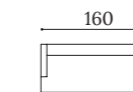

STARK

Banco altura 90 cm
Bench height 90 cm
Banquette hauteur 90 cm

STAR

Módulos altura 90 cm
Section height 90 cm
Modules hauteur 90 cm

STAR BI

STAR SB

Medidas estándar banco altura 90 cm
Standard measures bench height 90 cm
Mesures standard banquette hauteur 90 cm

Banco altura 115 cm
Bench height 115 cm
Banquette hauteur 115 cm

STAR H

Módulos altura 115 cm
Section height 115 cm
Modules hauteur 115 cm

STAR BD

STAR HBI

STAR HBD

STAR HSB

Medidas estándar banco altura 115 cm
Standard measures bench height 115 cm
Mesures standard banquette hauteur 115 cm

◀ STARK altura 90 cm con respaldo liso y colchoneta de asiento suelta.

90 cm height STARK, with plain back and removable seat cushion.

STARK hauteur 90 cm, avec dossier uni et coussin d'assise indépendant.