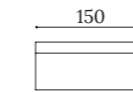

STARK

Banco altura 90 cm
Bench height 90 cm
Banquette hauteur 90 cm

STAR

Módulos altura 90 cm
Section height 90 cm
Modules hauteur 90 cm

STAR BI

STAR SB

Medidas estándar banco altura 90 cm
Standard measures bench height 90 cm
Mesures standard banquette hauteur 90 cm

Banco altura 115 cm
Bench height 115 cm
Banquette hauteur 115 cm

STAR H

Módulos altura 115 cm
Section height 115 cm
Modules hauteur 115 cm

STAR BD

STAR HBI

STAR HBD

STAR HSB

Medidas estándar banco altura 115 cm
Standard measures bench height 115 cm
Mesures standard banquette hauteur 115 cm