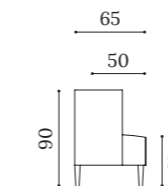

STARK

Banco altura 90 cm
Bench height 90 cm
Banquette hauteur 90 cm

STAR

Módulos altura 90 cm
Section height 90 cm
Modules hauteur 90 cm

STAR BI

STAR SB

Medidas estándar banco altura 90 cm
Standard measures bench height 90 cm
Mesures standard banquette hauteur 90 cm

Banco altura 115 cm
Bench height 115 cm
Banquette hauteur 115 cm

STAR H

Módulos altura 115 cm
Section height 115 cm
Modules hauteur 115 cm

STAR BD

STAR HBI

STAR HBD

STAR HSB

Medidas estándar banco altura 115 cm
Standard measures bench height 115 cm
Mesures standard banquette hauteur 115 cm

▼ STARK altura 115 cm con costuras decorativas en respaldo y asiento fijo.

115 cm height STARK, with decorative stitching on backrest and fixed seat.

STARK hauteur 115 cm, avec coutures décoratives sur dossier et assise fixe.

◀ STARK altura 90 cm con respaldo liso y colchoneta de asiento suelta.

90 cm height STARK, with plain back and removable seat cushion.

STARK hauteur 90 cm, avec dossier uni et coussin d'assise indépendant.