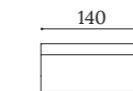

STARK

Banco altura 90 cm
Bench height 90 cm
Banquette hauteur 90 cm

STAR

Módulos altura 90 cm
Section height 90 cm
Modules hauteur 90 cm

STAR BI

STAR SB

Medidas estándar banco altura 90 cm
Standard measures bench height 90 cm
Mesures standard banquette hauteur 90 cm

Banco altura 115 cm
Bench height 115 cm
Banquette hauteur 115 cm

STAR H

Módulos altura 115 cm
Section height 115 cm
Modules hauteur 115 cm

STAR BD

STAR HBI

STAR HBD

STAR HSB

Medidas estándar banco altura 115 cm
Standard measures bench height 115 cm
Mesures standard banquette hauteur 115 cm