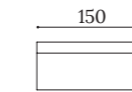

STARK

Banco altura 90 cm
Bench height 90 cm
Banquette hauteur 90 cm

STAR

Módulos altura 90 cm
Section height 90 cm
Modules hauteur 90 cm

STAR BI

STAR SB

Medidas estándar banco altura 90 cm
Standard measures bench height 90 cm
Mesures standard banquette hauteur 90 cm

Banco altura 115 cm
Bench height 115 cm
Banquette hauteur 115 cm

STAR H

Módulos altura 115 cm
Section height 115 cm
Modules hauteur 115 cm

STAR BD

STAR HBI

STAR HBD

STAR HSB

Medidas estándar banco altura 115 cm
Standard measures bench height 115 cm
Mesures standard banquette hauteur 115 cm