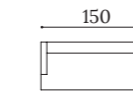

STARK

Banco altura 90 cm
Bench height 90 cm
Banquette hauteur 90 cm

STAR

Módulos altura 90 cm
Section height 90 cm
Modules hauteur 90 cm

STAR BI

STAR SB

Medidas estándar banco altura 90 cm
Standard measures bench height 90 cm
Mesures standard banquette hauteur 90 cm

Banco altura 115 cm
Bench height 115 cm
Banquette hauteur 115 cm

STAR H

Módulos altura 115 cm
Section height 115 cm
Modules hauteur 115 cm

STAR BD

STAR HBI

STAR HBD

STAR HSB

Medidas estándar banco altura 115 cm
Standard measures bench height 115 cm
Mesures standard banquette hauteur 115 cm

Estructura de madera maciza con suspensión de cinchas elásticas.
Asiento fijo en espuma de poliuretano alta densidad.
Patatas en madera barnizada.
Dos alturas de respaldo estándar disponibles 90 y 115 cm.
Opcional con colchoneta de asiento suelta en espuma de poliuretano densidad 35 kg dura.
Acabado estándar con costuras decorativas en respaldo. Opcional con respaldo liso.

◀ STARK altura 90 cm con respaldo liso y colchoneta de asiento suelta.

90 cm height STARK, with plain back and removable seat cushion.

STARK hauteur 90 cm, avec dossier uni et coussin d'assise indépendant.