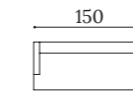

STARK

Banco altura 90 cm
Bench height 90 cm
Banquette hauteur 90 cm

STAR

Módulos altura 90 cm
Section height 90 cm
Modules hauteur 90 cm

STAR BI

STAR SB

Medidas estándar banco altura 90 cm
Standard measures bench height 90 cm
Mesures standard banquette hauteur 90 cm

Banco altura 115 cm
Bench height 115 cm
Banquette hauteur 115 cm

STAR H

Módulos altura 115 cm
Section height 115 cm
Modules hauteur 115 cm

STAR BD

STAR HBI

STAR HBD

STAR HSB

Medidas estándar banco altura 115 cm
Standard measures bench height 115 cm
Mesures standard banquette hauteur 115 cm