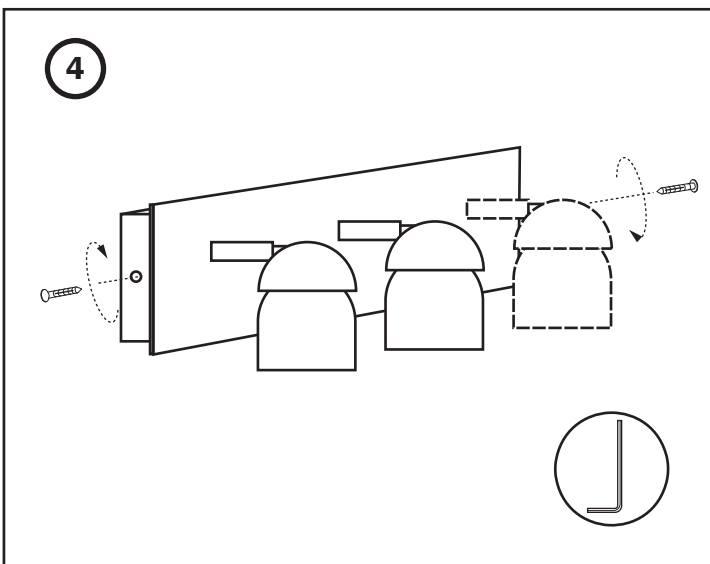

40660, 40661  
40662, 40663

1

2

OFF

3

4

5

**LIGHT SOURCE - FUENTE DE LUZ**

1 x GU10 MAX 8W LED not incl

**TECHNICAL FEATURES - CARACTERÍSTICAS TÉCNICAS**

LOREFAR, SL • Dinámica, nº1 • Polígono Industrial Santa Rita  
08755 Castellbisbal • Barcelona • Spain  
faro@lorefar.com • www.faro.es

**LIGHT SOURCE - FUENTE DE LUZ**

2 x GU10 MAX 8W LED not incl  
3 x GU10 MAX 8W LED not incl

**TECHNICAL FEATURES - CARACTERÍSTICAS TÉCNICAS**

	0,2m		<b>IP20</b>	100V-240V~50Hz/60Hz
--	------	--	-------------	---------------------