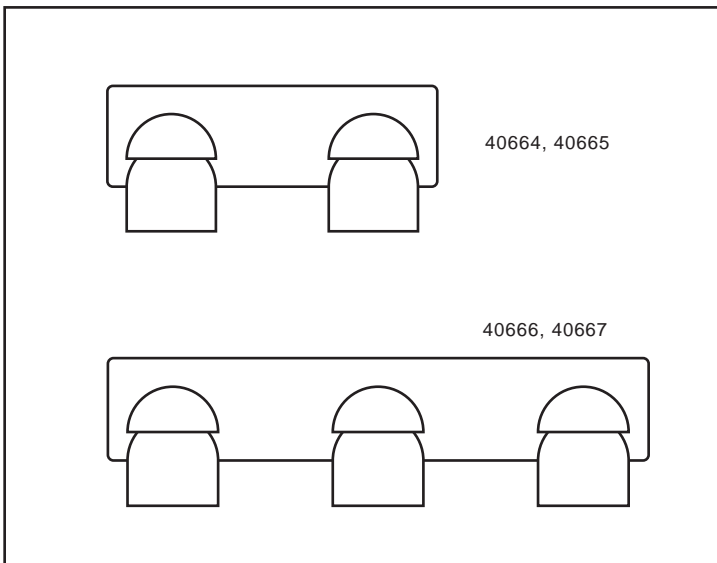

40660, 40661  
40662, 40663

1

2

OFF

3

4

5

**LIGHT SOURCE - FUENTE DE LUZ**

1 x GU10 MAX 8W LED not incl

**TECHNICAL FEATURES - CARACTERÍSTICAS TÉCNICAS**

LOREFAR, SL • Dinámica, nº1 • Polígono Industrial Santa Rita  
08755 Castellbisbal • Barcelona • Spain  
faro@lorefar.com • www.faro.es

**LIGHT SOURCE - FUENTE DE LUZ**

2 x GU10 MAX 8W LED not incl  
3 x GU10 MAX 8W LED not incl

**TECHNICAL FEATURES - CARACTERÍSTICAS TÉCNICAS**

	0,2m		<b>IP20</b>	100V-240V~50Hz/60Hz
--	------	--	-------------	---------------------