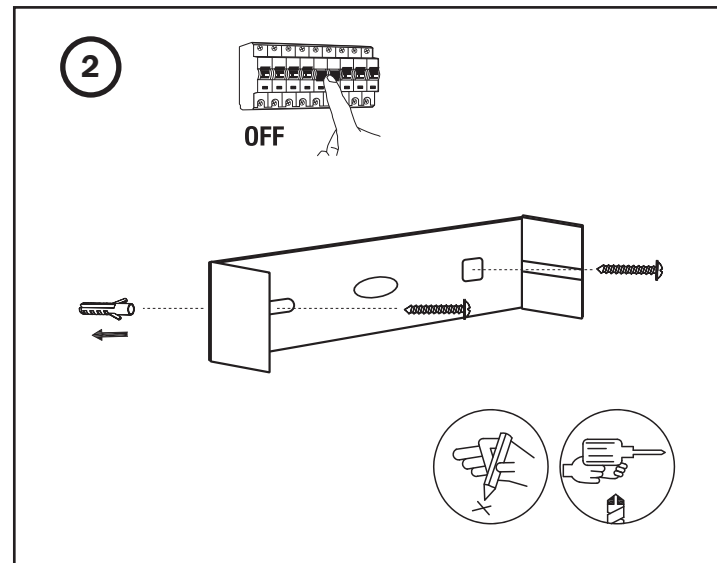

40660, 40661  
40662, 40663

1

2

OFF

3

4

5

**LIGHT SOURCE - FUENTE DE LUZ**

1 x GU10 MAX 8W LED not incl

**TECHNICAL FEATURES - CARACTERÍSTICAS TÉCNICAS**

LOREFAR, SL • Dinámica, nº1 • Polígono Industrial Santa Rita  
08755 Castellbisbal • Barcelona • Spain  
faro@lorefar.com • www.faro.es

**LIGHT SOURCE - FUENTE DE LUZ**

2 x GU10 MAX 8W LED not incl  
3 x GU10 MAX 8W LED not incl

**TECHNICAL FEATURES - CARACTERÍSTICAS TÉCNICAS**

	0,2m		<b>IP20</b>	100V-240V~50Hz/60Hz
--	------	--	-------------	---------------------