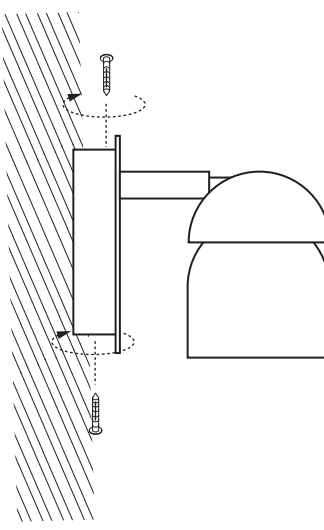

40660, 40661  
40662, 40663

1

2

OFF

3

4

5

**LIGHT SOURCE - FUENTE DE LUZ**

**LIGHT SOURCE - FUENTE DE LUZ**

2 x GU10 MAX 8W LED not incl  
3 x GU10 MAX 8W LED not incl

**TECHNICAL FEATURES - CARACTERÍSTICAS TÉCNICAS**

	0,2m		<b>IP20</b>	100V-240V~50Hz/60Hz
--	------	--	-------------	---------------------