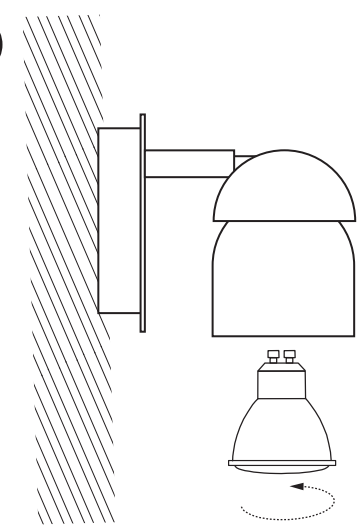

40660, 40661  
40662, 40663

1

2

OFF

3

4

5

**LIGHT SOURCE - FUENTE DE LUZ**

1 x GU10 MAX 8W LED not incl

**TECHNICAL FEATURES - CARACTERÍSTICAS TÉCNICAS**

LOREFAR, SL • Dinámica, nº1 • Polígono Industrial Santa Rita  
08755 Castellbisbal • Barcelona • Spain  
faro@lorefar.com • www.faro.es

**LIGHT SOURCE - FUENTE DE LUZ**

2 x GU10 MAX 8W LED not incl  
3 x GU10 MAX 8W LED not incl

**TECHNICAL FEATURES - CARACTERÍSTICAS TÉCNICAS**

	0,2m		<b>IP20</b>	100V-240V~50Hz/60Hz
--	------	--	-------------	---------------------