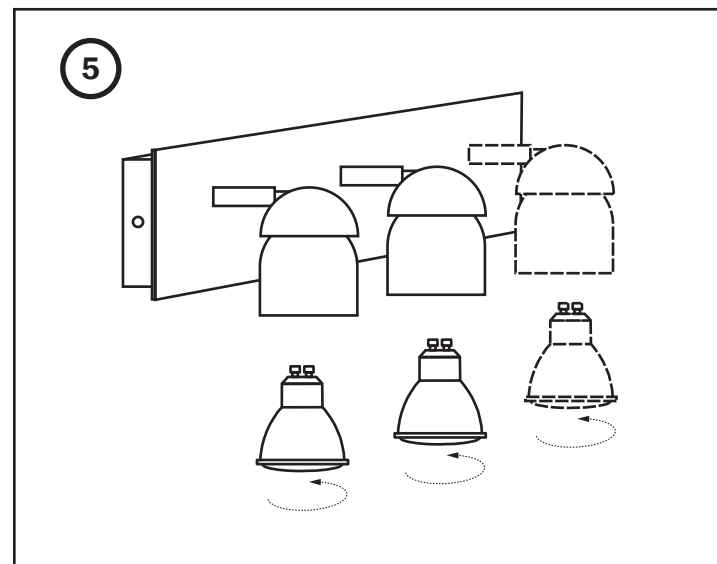

40660, 40661  
40662, 40663

1

2

OFF

3

4

5

**LIGHT SOURCE - FUENTE DE LUZ**

1 x GU10 MAX 8W LED not incl

**TECHNICAL FEATURES - CARACTERÍSTICAS TÉCNICAS**

LOREFAR, SL • Dinámica, nº1 • Polígono Industrial Santa Rita  
08755 Castellbisbal • Barcelona • Spain  
faro@lorefar.com • www.faro.es

**LIGHT SOURCE - FUENTE DE LUZ**

2 x GU10 MAX 8W LED not incl  
3 x GU10 MAX 8W LED not incl

**TECHNICAL FEATURES - CARACTERÍSTICAS TÉCNICAS**

	0,2m		<b>IP20</b>	100V-240V~50Hz/60Hz
--	------	--	-------------	---------------------