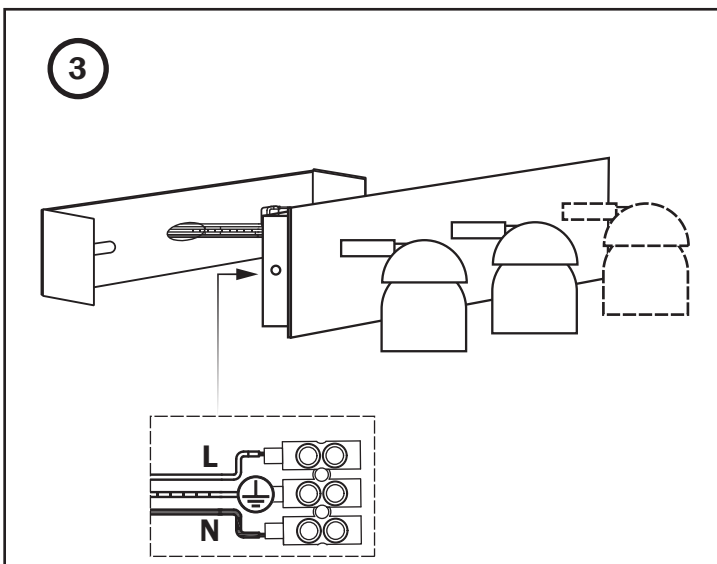

40660, 40661  
40662, 40663

1

2

OFF

3

4

5

**LIGHT SOURCE - FUENTE DE LUZ**

1 x GU10 MAX 8W LED not incl

**TECHNICAL FEATURES - CARACTERÍSTICAS TÉCNICAS**

LOREFAR, SL • Dinámica, nº1 • Polígono Industrial Santa Rita  
08755 Castellbisbal • Barcelona • Spain  
faro@lorefar.com • www.faro.es

**LIGHT SOURCE - FUENTE DE LUZ**

2 x GU10 MAX 8W LED not incl  
3 x GU10 MAX 8W LED not incl

**TECHNICAL FEATURES - CARACTERÍSTICAS TÉCNICAS**

	0,2m		<b>IP20</b>	100V-240V~50Hz/60Hz
--	------	--	-------------	---------------------