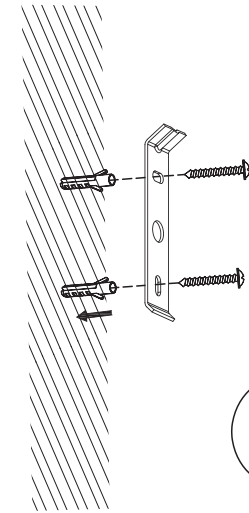

40660, 40661  
40662, 40663

1

2

OFF

3

4

5

**LIGHT SOURCE - FUENTE DE LUZ**

1 x GU10 MAX 8W LED not incl

**TECHNICAL FEATURES - CARACTERÍSTICAS TÉCNICAS**

LOREFAR, SL • Dinámica, nº1 • Polígono Industrial Santa Rita  
08755 Castellbisbal • Barcelona • Spain  
faro@lorefar.com • www.faro.es

**LIGHT SOURCE - FUENTE DE LUZ**

2 x GU10 MAX 8W LED not incl  
3 x GU10 MAX 8W LED not incl

**TECHNICAL FEATURES - CARACTERÍSTICAS TÉCNICAS**

	0,2m		<b>IP20</b>	100V-240V~50Hz/60Hz
--	------	--	-------------	---------------------