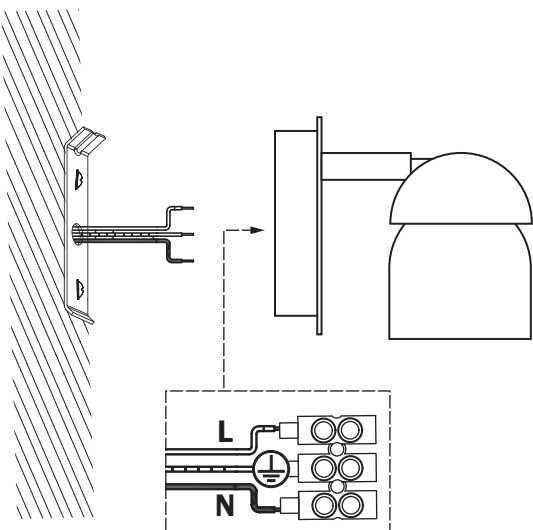

40660, 40661  
40662, 40663

1

2

OFF

3

4

5

**LIGHT SOURCE - FUENTE DE LUZ**

1 x GU10 MAX 8W LED not incl

**TECHNICAL FEATURES - CARACTERÍSTICAS TÉCNICAS**

LOREFAR, SL • Dinámica, nº1 • Polígono Industrial Santa Rita  
08755 Castellbisbal • Barcelona • Spain  
faro@lorefar.com • www.faro.es

**LIGHT SOURCE - FUENTE DE LUZ**

2 x GU10 MAX 8W LED not incl  
3 x GU10 MAX 8W LED not incl

**TECHNICAL FEATURES - CARACTERÍSTICAS TÉCNICAS**

	0,2m		<b>IP20</b>	100V-240V~50Hz/60Hz
--	------	--	-------------	---------------------