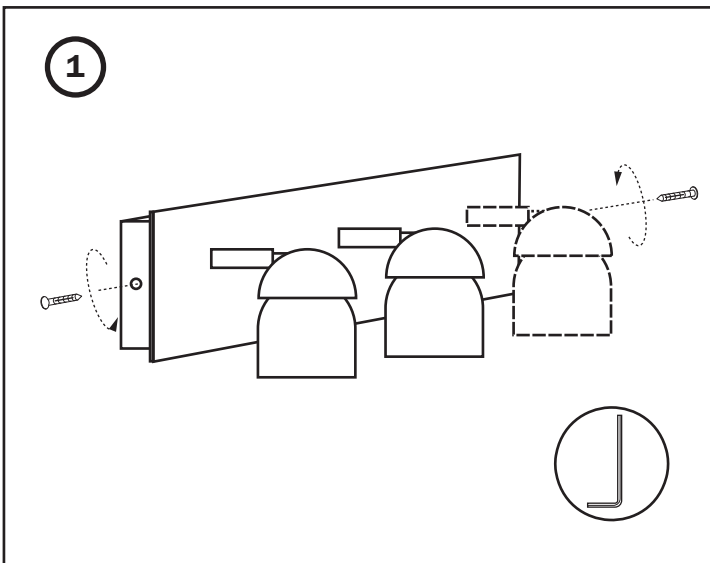

40660, 40661  
40662, 40663

1

2

OFF

3

4

5

**LIGHT SOURCE - FUENTE DE LUZ**

1 x GU10 MAX 8W LED not incl

**TECHNICAL FEATURES - CARACTERÍSTICAS TÉCNICAS**

LOREFAR, SL • Dinámica, nº1 • Polígono Industrial Santa Rita  
08755 Castellbisbal • Barcelona • Spain  
faro@lorefar.com • www.faro.es

**LIGHT SOURCE - FUENTE DE LUZ**

2 x GU10 MAX 8W LED not incl  
3 x GU10 MAX 8W LED not incl

**TECHNICAL FEATURES - CARACTERÍSTICAS TÉCNICAS**

	0,2m		<b>IP20</b>	100V-240V~50Hz/60Hz
--	------	--	-------------	---------------------