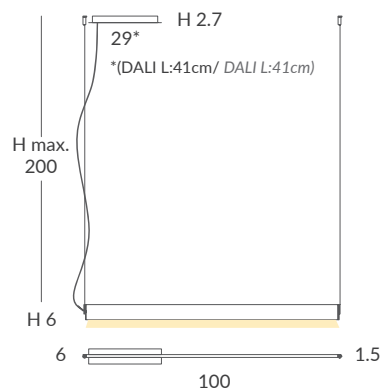

MANOLO colgantes lineales / MANOLO lineal suspensions

REF.
24841/100

COLGANTE/ *SUSPENSION*
IP20

MATERIAL

Aluminio, madera y acrílico satinado
Aluminium, wood and satin acrylic

ACABADO/ *FINISH*

Blanco mate / *Matt white*
Negro mate/ *Matt black*
Roble natural-plata
Natural oak-silver
Nogal natural-plata
Natural walnut-silver
Florón: blanco mate
Canopy: Matt white
Difusor: Satinado/ *Diffuser: Satin*

INSTALACIÓN/ *INSTALLATION*

PCB LED 20W 500mA (D) (P) (LC) (C)
- Cálida/ *Warm* 3000K 1361lm
- Neutra/ *Neutral* 4000K 1423lm
CRI 80