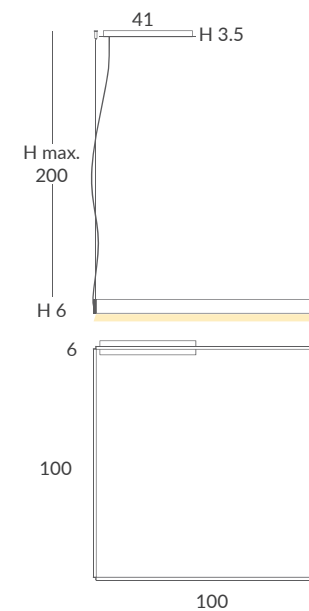

REF.
24840/100

COLGANTE/ SUSPENSION
IP20

MATERIAL
Aluminio, madera y acrílico satinado
Aluminium, wood and satin acrylic

ACABADO/ FINISH
Blanco mate / *Matt white*
Negro mate/ *Matt black*
Roble natural-plata/ *Natural oak-silver*
Nogal natural-plata/ *Natural walnut-silver*
Florón: blanco mate/ *Canopy: Matt white*
Difusor: Satinado/ *Diffuser: Satin*

INSTALACIÓN/ INSTALLATION
PCB LED 75W 500mA (D) (P) (C)
- Cálida/ *Warm 3000K 5579lm*
- Neutra/ *Neutral 4000K 5836lm*
CRI 80

(D) dim DALI   (P) dim PUSH   (C) dim Casambi

Archivos 3D y ficheros fotométricos disponibles / 3D and photometric files available