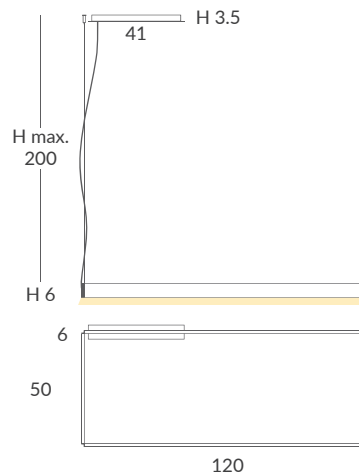

REF.
24840/50x120

COLGANTE/ SUSPENSION
IP20

MATERIAL
Aluminio, madera y acrílico satinado
Aluminium, wood and satin acrylic

ACABADO/ FINISH
Blanco mate / *Matt white*
Negro mate/ *Matt black*
Roble natural-plata/ *Natural oak-silver*
Nogal natural-plata/ *Natural walnut-silver*
Florón: blanco mate/ *Canopy: Matt white*
Difusor: Satinado/ *Diffuser: Satin*

INSTALACIÓN/ INSTALLATION
PCB LED 64W 500mA (D) (P) (C)
- Cálida/ *Warm 3000K 4927lm*
- Neutra/ *Neutral 4000K 5154lm*
CRI 80