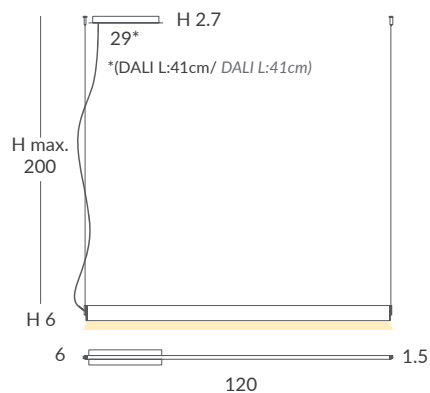

INSTALACIÓN/ *INSTALLATION*

PCB LED 20W 500mA (D) (P) (LC) (C)
- Cálida/ *Warm* 3000K 1361lm
- Neutra/ *Neutral* 4000K 1423lm
CRI 80

REF.
24841/120

COLGANTE/ *SUSPENSION*
IP20

MATERIAL

Aluminio, madera y acrílico satinado
Aluminium, wood and satin acrylic

INSTALACIÓN/ INSTALLATION
PCB LED 75W 500mA (D) (P) (C)
- Cálida/ *Warm 3000K 5579lm*
- Neutra/ *Neutral 4000K 5836lm*
CRI 80

(D) dim DALI (P) dim PUSH (C) dim Casambi

Archivos 3D y ficheros fotométricos disponibles / 3D and photometric files available