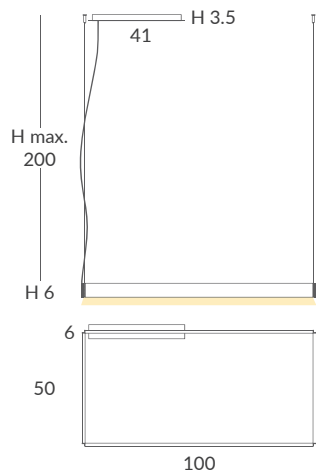

MANOLO colgantes / MANOLO suspensions

REF.
24840/50x100

COLGANTE/ SUSPENSION
IP20

MATERIAL
Aluminio, madera y acrílico satinado
Aluminium, wood and satin acrylic

ACABADO/ FINISH
Blanco mate / *Matt white*
Negro mate/ *Matt black*
Roble natural-plata/ *Natural oak-silver*
Nogal natural-plata/ *Natural walnut-silver*
Florón: blanco mate/ *Canopy: Matt white*
Difusor: Satinado/ *Diffuser: Satin*

INSTALACIÓN/ INSTALLATION
PCB LED 55W 500mA (D) (P) (C)
- Cálida/ *Warm 3000K 3484lm*
- Neutra/ *Neutral 4000K 3644lm*
CRI 80