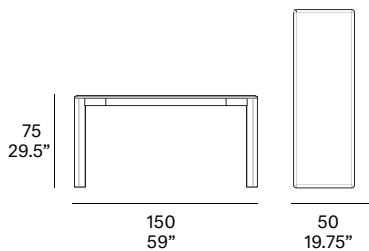

indoor

Kotai Desk / escritorio

Mario Ruiz, 2015/2021

T480 150

Structure made of solid wood profile from European oaks.
Tabletop made of solid wood from European oaks with 0.83" of section. Delivered unassembled.

Estructura fabricada en perfilería maciza de roble europeo.
Tapa fabricada en madera maciza de roble europeo de 21 mm de sección. Se sirven desmontadas.

Shipment details

Qty	1 desk (1 box)
Volume	0,18 m ³ / 6.5 ft ³
Gross weight	33 kg / 73 lb
Net weight	29 kg / 64 lb
Item dimensions (width x depth x height)	150 x 50 x 75 cm 59" x 19.75" x 29.5"

Tabletop options:

- single veneered top

- 21 mm/0.83" thick.

expormim

Expormim S.A.
Pol. Ind. Jaime I
46640 Moixent (Valencia) Spain
+34 962 295 144/5
export@expormim.com
www.expormim.com

Expormim USA LLC
(212) 204-8572
usa@expormim.com
www.expormim.com