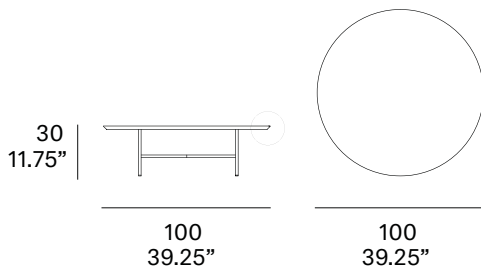

# Grada outdoor Round coffee table / centro redondo

Lievore Altherr Molina 2016/2020

C916

Structure made of stainless steel tube, finished with polyester powder. Tabletop options: HPL Trespa® 13 mm/0.51" thick and Dekton® 12 mm/0.47" thick.

Estructura fabricada en tubo de acero inoxidable, acabado en pintura de polvo de poliéster. Opciones de tablero: HPL Trespa® de 13 mm y Dekton® de 12 mm.

Tabletop options:

- HPL Trespa® 13 mm/0.51" thick.

## Shipment details

Qty 1 coffee table (2 boxes)

Volume 0,24 m3 / 8.5 ft3

HPL Top option

Gross weight 27 kg / 60 lb

Net weight 13 kg / 29 lb

Dekton top option

Gross weight 33 kg / 73 lb

Net weight 23 kg / 51 lb

Item dimensions (width x depth x height) 100 x 100 x 30 cm  
39.25" x 39.25" x 11.75"

frame / estructura

metallic finishes / metales

100 white

102 FT light grey  
fine textured

111 FT graphite  
fine textured