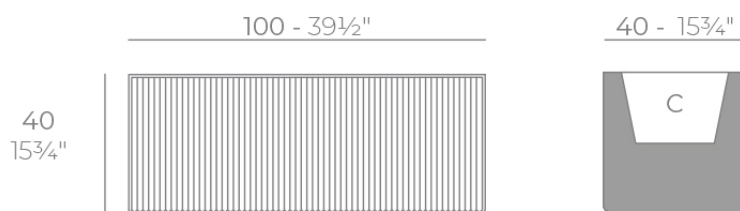

## Description

Weight: 13 Kg

GATSBY Jardinera  
GATSBY Jardiniera  
ref. 54433  
C= 93x32x23 36½"x12½"x9"  
55 L  
14½Gal