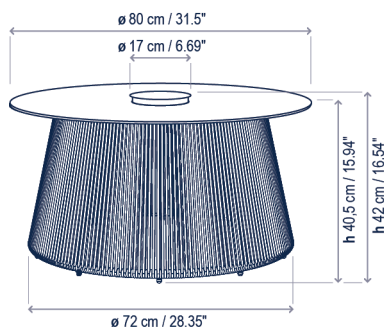

# Nit/80/R Outdoor

Coming soon!

Diseño / Design:  
Gonzalo Milà / 2022

Tipología: Mesa auxiliar  
Typology: Side table

Ambiente: Exterior  
Environment: Outdoor

## Descripción técnica / Technical description:

Peso Neto: Consultar  
Net Weight: Consult

1 Caja/Box | Consultar / Consult  
Peso bruto: Consultar/Gross Weight: Consult

Materiales: Aluminio, HPL, Fibra sintética /  
Cuerda.

Materials: Aluminum, HPL, Synthetic Fiber /  
Rope.

Interruptor On-Off.

3 posiciones de regulación: 33% 66% 100%.

Tiempo de carga: +/- 7 horas.

Duración batería al 100%: +/- 12 horas.

Duración batería al 66%: +/- 21 horas.