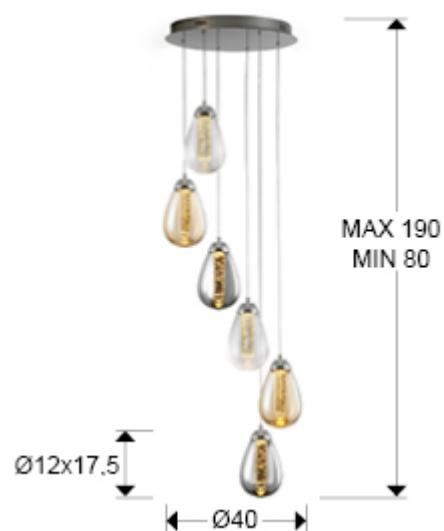

## Taccia

394834

Рекомендуемое изделие

### Люстры

Подвесной светильник LED с 6 лампами из металла с покрытием "хром". Двойной плафон: внешний грушевидной формы из прозрачного, янтарного и дымчатого стекла; внутренний - брусок ст. С декоративными пузырьками. С регулир.выс., 6x5W LED, 2700 Lm, 3000 K.

## РАЗМЕРЫ

Размеры: Ø 40,0 ↓ 125,0 cm  
 Высота в собранном виде: 80,0/ максимальная 190,0 cm  
 Вес: 4,7 Kg

## ДОПОЛНИТЕЛЬНАЯ ИНФОРМАЦИЯ

Материал: Metal, glass  
Покрытие: Chromed, clear, amber  
Цвет кабеля: clear

**394834**

 Esta luminaria lleva lámparas LED incorporadas.  
This luminaire contains built-in LED lamps.