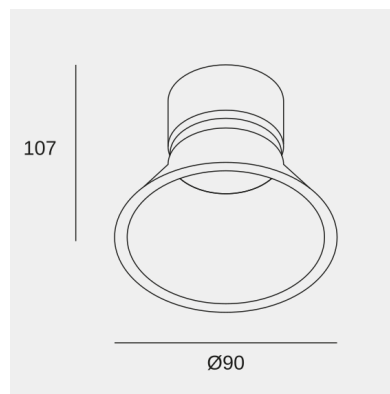

Изображение может не совпадать с артикулом, LedsC4 оставляет за собой право модификации любого из компонентов, из которых сделано изделие. Данные, касающиеся потока, мощности и цветовой температуры, могут быть изменены производителем.