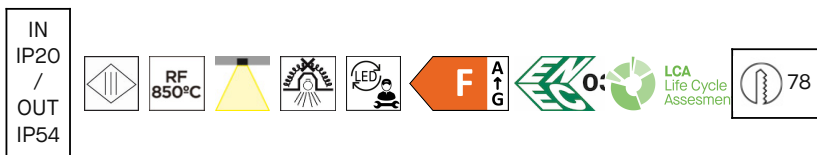

- Общая мощность светильника: 6.4W
- Реальный световой поток: 709
- Lm/W реальное: 111
- Коррелированная цветовая температура (КЦТ): Белый теплый - 3000 K
- Угол Оптики /Рефлектора: FLOOD 49°
- UGR: <=19
- Материал структуры: Алюминий
- Отделка структуры: Белый
- Материал диффузора: Оргстекло
- Отделка диффузора: Прозрачный
- Необходимый балласт не входит в комплект поставки
- Напряжение/Частота: 9VDC/max.700mA
- Срок службы: 50,000h L80B20
- Гарантия: 5 годы

Вес в кг (в упаковке): 0.37

Упаковка: 220mm x 110mm x 150mm

Изображение может не совпадать с артикулом, LedsC4 оставляет за собой право модификации любого из компонентов, из которых сделано изделие. Данные, касающиеся потока, мощности и цветовой температуры, могут быть изменены производителем.

Визуальный комфорт черного цвета

Материал структуры: Поликарбонат

Размеры: 52 x NA x 27

Вес нетто (кг): 0.01

71-5167-00-00

Рассеиватель для светового потока овальной формы x 5

Материал структуры: Оргстекло

Размеры: 44 x NA x 2