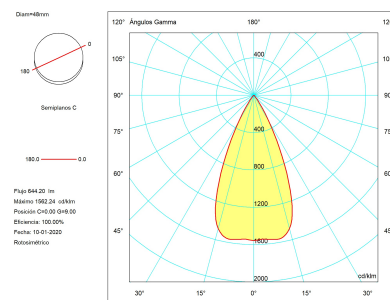

Изображение может не совпадать с артикулом, LedsC4 оставляет за собой право модификации любого из компонентов, из которых сделано изделие. Данные, касающиеся потока, мощности и цветовой температуры, могут быть изменены производителем.