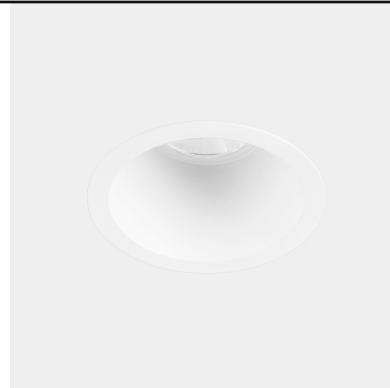

Изображение может не совпадать с артикулом, LedsC4 оставляет за собой право модификации любого из компонентов, из которых сделано изделие. Данные, касающиеся потока, мощности и цветовой температуры, могут быть изменены производителем.