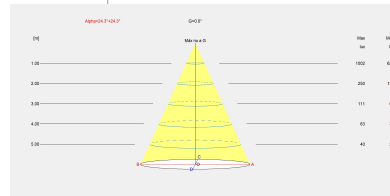

Изображение может не совпадать с артикулом, LedsC4 оставляет за собой право модификации любого из компонентов, из которых сделано изделие. Данные, касающиеся потока, мощности и цветовой температуры, могут быть изменены производителем.