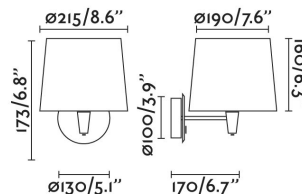

Clase: I

Material: Acero

Diseñador: FARO LAB

Bombilla Recomendada:

Largo: 220 mm

Ancho: 255 mm

Alto: 215 mm

Peso: 0.93 kg