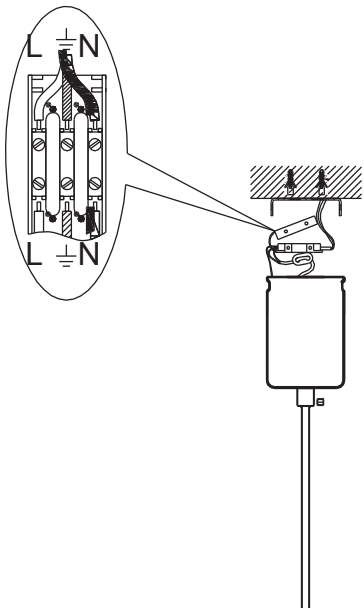

i

Ref. 64500

Ref. 64501

1

2

3

4

5

6

E27 max 15W LED not incl

LIGHT SOURCE - FUENTE DE LUZ

1 x E27 MAX 15W LED NO INCL.

TECHNICAL FEATURES - CARACTERISTICAS TÉCNICAS

100V-240V~50Hz/60Hz

LOREFAR, SL • B-58087479
Pol. Ind. Sta. Rita • 08755 Castellbisbal • Barcelona • Spain
faro@lorefar.com • www.faro.es