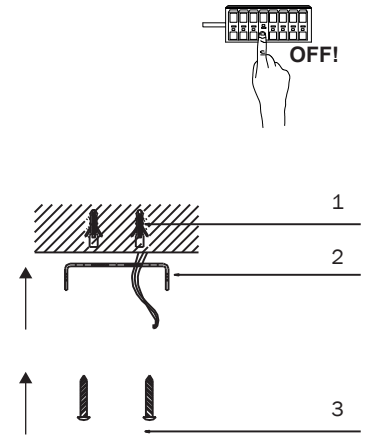

i

Ref. 64500

Ref. 64501

1

2

3

4

5

6

E27 max 15W LED not incl

LIGHT SOURCE - FUENTE DE LUZ

1 x E27 MAX 15W LED NO INCL.

TECHNICAL FEATURES - CARACTERISTICAS TÉCNICAS

100V-240V~50Hz/60Hz

LOREFAR, SL • B-58087479
Pol. Ind. Sta. Rita • 08755 Castellbisbal • Barcelona • Spain
faro@lorefar.com • www.faro.es