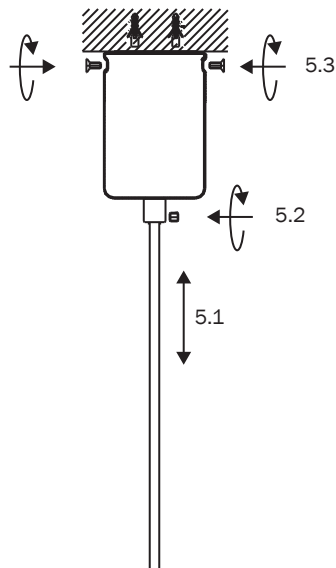

i

Ref. 64500

Ref. 64501

1

2

3

4

5

6

E27 max 15W LED not incl

LIGHT SOURCE - FUENTE DE LUZ

1 x E27 MAX 15W LED NO INCL.

TECHNICAL FEATURES - CARACTERISTICAS TÉCNICAS

100V-240V~50Hz/60Hz

LOREFAR, SL • B-58087479
Pol. Ind. Sta. Rita • 08755 Castellbisbal • Barcelona • Spain
faro@lorefar.com • www.faro.es