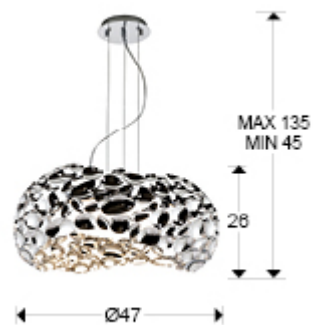

Narisa

266284

Рекомендуемое изделие

Люстры

Подвесной светильник с 5 лампами, из хромированного металла, акриловый рассеиватель внутри, с регулируемой высотой.

·This item includes 5 G9 LED 6W

ОБЩАЯ ИНФОРМАЦИЯ

Каталог: i33 Iluminación
Страница: 73
Тип: Люстры
Коллекция: Narisa

РАЗМЕРЫ

Размеры: Ø 47,0 ↓ 26,0 cm
Высота в собранном виде: 45,0/ максимальная 135,0 cm
Вес: 3,9 Kg

РАЗМЕРЫ УПАКОВКИ

Вес: 5,4 Kg
Объем: 0,0780м³
Размеры: ↔ 50,0 ↓ 31,0 ↗ 50,0 cm

ДОПОЛНИТЕЛЬНАЯ ИНФОРМАЦИЯ

Материал: Metal, acrylic
Покрытие: Chromed, opal
Размеры абажура / плафона: \varnothing 47,0 \uparrow 25,0 cm
Размеры основания для крепления (отверстие для крепления): \varnothing 12,0 \uparrow 2,0 cm
Цвет кабеля: transparente