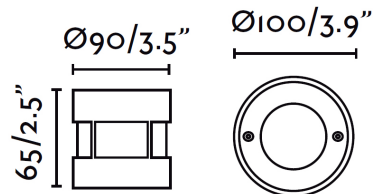

LED-18 Lámpara empotrable redondo inox 3000K

Ref. 71498N

Empotrable LED de suelo para iluminar jardines y terrazas fabricado en acero inoxidable 316 y cristal. La fuente de iluminación es HIGH POWER LED 3W de luz cálida. Caja de empotrar y driver incluidos. Este empotrable LED es ideal para crear recorridos luminosos y delimitar las zonas de paso en jardines o áreas edificadas. Esta luminaria cuenta con IP67 que le otorga una alta protección contra la lluvia y los cuerpos sólidos. Tiene una resistencia a golpes de IK08. Permite el paso rodado de máximo 1000Kg.

Características técnicas

Bombilla:	HIGH POWER LED 3W 3000K 160 Lm
Incluye Bombilla:	Si
Voltaje:	100-240V
Frecuencia de funcionamiento:	50/60Hz
IP:	67
Clase:	I
Material:	Acero inox 316, aluminio inyectado y difusor de cristal opal
Largo:	100 mm
Ancho:	72 mm
Alto:	100 mm
Diámetro:	100 Ø
Peso:	0.80 kg
Volumen:	0.00122 m3