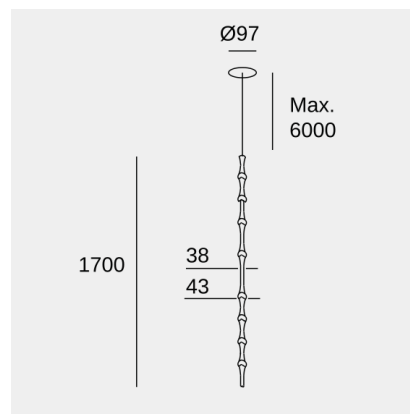

Реальный световой поток: 1383

Lm/W реальное: 66

Коррелированная цветовая температура (КЦТ): Белый теплый - 2700 K

UGR: <=19

Материал структуры: Алюминий

Отделка структуры: Черный

Материал диффузора: Поликарбонат

Характеристики освещения

Яркость C0°G65°: 2046

Яркость C90°G65°: 1980

CRI: 90

MacAdam steps: 3

Фотобиологический риск: RG1

UGR		Патрон для светильника	Количество	Мощность источника света (W)	Коррелированная цветовая температура (КЦТ)
S=0.250					
Потолок / Ниша	0.7	LED	1	17.5W	Белый теплый - 2700 K
Стены	0.5				
План Рабочего Пространства	0.2				
Размеры помещения	X=4H, Y=8H				
UGR Поперечный	17.5				
UGR Продольный	17.3				

Упаковка: 260mm x 90mm x 1940mm

Изображение может не совпадать с артикулом, LedsC4 оставляет за собой право модификации любого из компонентов, из которых сделано изделие. Данные, касающиеся потока, мощности и цветовой температуры, могут быть изменены производителем.