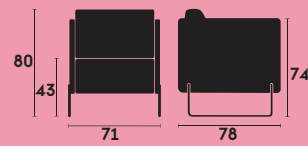

Ref. 570

Butaca tapizada. Pies haya. / Upholstered lounge chair. Beech wood legs.

Ref. 571

Butaca tapizada. Pies tubo. / Upholstered lounge chair. Tubular iron legs.