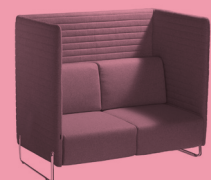

Vision es desenfundable en asiento y respaldo.

Vision, collection of seats for waiting, relax or work areas.

The shape of the tall and short backrests creates reserved areas for peaceful individual moments or business meetings.

Vision

Ref. 570

Butaca tapizada. Pies haya. / Upholstered lounge chair. Beech wood legs.

Ref. 571

Butaca tapizada. Pies tubo. / Upholstered lounge chair. Tubular iron legs.

Ref. 570A

Butaca alta tapizada. Pies haya. / High upholstered lounge chair. Beech wood legs.

Ref. 571A

Butaca alta tapizada. Pies tubo. / High upholstered lounge chair. Tubular iron legs.

Ref. 570S

Sofá bajo tapizado. Pies haya. / Upholstered sofa. Beech wood legs.

Ref. 571S

Sofá bajo tapizado. Pies tubo. / Upholstered sofa. Tubular iron legs.

Ref. 570SA

Sofá alto tapizado. Pies haya. / High upholstered sofa. Beech wood legs.

Ref. 571SA

Sofá alto tapizado. Pies tubo. / High upholstered sofa. Tubular iron legs.

fiorenzo dorigo

Nació en Treviso, Italia en 1953. Desde 1977 formó parte del estudio Signomega, donde trabajó junto a Bruno Maria Fracarossi en la experiencia “total design”, trabajo seleccionado para el Compasso d’Oro en 1979. Miembro de ADI, ejerce como freelance desde 1987, adquiriendo experiencia como diseñador de electrodomésticos y mobiliario para el hogar y la oficina, así como del interiorismo de salas de teatro y cine, tanto en Europa, como en Estados Unidos y Asia. En 2002 y 2003 impartió seminarios en el Instituto para la Industria de la Madera, que forma parte de la universidad de Pádua.