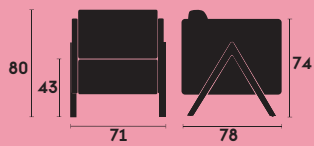

Ref. 570

Butaca tapizada. Pies haya. / Upholstered lounge chair. Beech wood legs.

Ref. 571

Butaca tapizada. Pies tubo. / Upholstered lounge chair. Tubular iron legs.

Ref. 570A

Butaca alta tapizada. Pies haya. / High upholstered lounge chair. Beech wood legs.

Ref. 571A

Butaca alta tapizada. Pies tubo. / High upholstered lounge chair. Tubular iron legs.

Ref. 570S

Sofá bajo tapizado. Pies haya. / Upholstered sofa. Beech wood legs.

Ref. 571S

Sofá bajo tapizado. Pies tubo. / Upholstered sofa. Tubular iron legs.

Ref. 570SA

Sofá alto tapizado. Pies haya. / High upholstered sofa. Beech wood legs.

Ref. 571SA

Sofá alto tapizado. Pies tubo. / High upholstered sofa. Tubular iron legs.