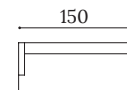

▼ Stark

Banco altura 90 cm
Bench height 90 cm
Banquette hauteur 90 cm

STAR

Módulos altura 90 cm
Section height 90 cm
Modules hauteur 90 cm

STAR BI

STAR BD

Medidas estándar banco altura 90 cm
Standard measures bench height 90 cm
Mesures standard banquette hauteur 90 cm

STAR SB

Banco altura 115 cm
Bench height 115 cm
Banquette hauteur 115 cm

STAR H

Módulos altura 115 cm
Section height 115 cm
Modules hauteur 115 cm

STAR HBI

STAR HBD

Medidas estándar banco altura 115 cm
Standard measures bench height 115 cm
Mesures standard banquette hauteur 115 cm

STAR HSB

▲ STARK altura 115 cm con costuras decorativas en respaldo y asiento fijo.
115 cm height STARK, with decorative stitching on backrest and fixed seat.
STARK hauteur 115 cm, avec coutures décoratives sur dossier et assise fixe.