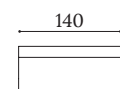

▼ Stark

Banco altura 90 cm
Bench height 90 cm
Banquette hauteur 90 cm

STAR

Módulos altura 90 cm
Section height 90 cm
Modules hauteur 90 cm

STAR BI

STAR BD

Medidas estándar banco altura 90 cm
Standard measures bench height 90 cm
Mesures standard banquette hauteur 90 cm

STAR SB

Banco altura 115 cm
Bench height 115 cm
Banquette hauteur 115 cm

STAR H

Módulos altura 115 cm
Section height 115 cm
Modules hauteur 115 cm

STAR HBI

STAR HBD

Medidas estándar banco altura 115 cm
Standard measures bench height 115 cm
Mesures standard banquette hauteur 115 cm

STAR HSB

▲ STARK altura 115 cm con costuras decorativas en respaldo y asiento fijo.
115 cm height STARK, with decorative stitching on backrest and fixed seat.
STARK hauteur 115 cm, avec coutures décoratives sur dossier et assise fixe.