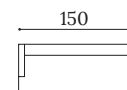

Structure en bois massif avec suspension de sangles élastiques.
 Assise fixe type A1 en mousse de polyuréthane haute densité.
 Autres options d'assise A2 et A3.
 Pieds standard P1 en bois verni.
 Autres options de pieds P2 et P3.
 Deux hauteurs de dossier standard disponibles: 90 et 115 cm.
 Finition standard sur dossier R1 avec coutures décoratives.
 Autres options de dossier : R2, R3, R4, R5 et R6.

▼ Stark

Banco altura 90 cm
Bench height 90 cm
Banquette hauteur 90 cm

STAR

Módulos altura 90 cm
Section height 90 cm
Modules hauteur 90 cm

STAR BI

STAR BD

Medidas estándar banco altura 90 cm
Standard measures bench height 90 cm
Mesures standard banquette hauteur 90 cm

STAR SB

Banco altura 115 cm
Bench height 115 cm
Banquette hauteur 115 cm

STAR H

Módulos altura 115 cm
Section height 115 cm
Modules hauteur 115 cm

STAR HBI

STAR HBD

Medidas estándar banco altura 115 cm
Standard measures bench height 115 cm
Mesures standard banquette hauteur 115 cm

STAR HSB

▲ STARK altura 115 cm con costuras decorativas en respaldo y asiento fijo.
115 cm height STARK, with decorative stitching on backrest and fixed seat.
STARK hauteur 115 cm, avec coutures décoratives sur dossier et assise fixe.