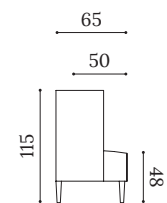

▼ Stark

Banco altura 90 cm
Bench height 90 cm
Banquette hauteur 90 cm

STAR

Módulos altura 90 cm
Section height 90 cm
Modules hauteur 90 cm

STAR BI

STAR BD

Medidas estándar banco altura 90 cm
Standard measures bench height 90 cm
Mesures standard banquette hauteur 90 cm

STAR SB

Banco altura 115 cm
Bench height 115 cm
Banquette hauteur 115 cm

STAR H

Módulos altura 115 cm
Section height 115 cm
Modules hauteur 115 cm

STAR HBI

STAR HBD

Medidas estándar banco altura 115 cm
Standard measures bench height 115 cm
Mesures standard banquette hauteur 115 cm

STAR HSB

▲ STARK altura 115 cm con costuras decorativas en respaldo y asiento fijo.
115 cm height STARK, with decorative stitching on backrest and fixed seat.
STARK hauteur 115 cm, avec coutures décoratives sur dossier et assise fixe.