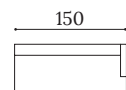

▼ Stark

Banco altura 90 cm
Bench height 90 cm
Banquette hauteur 90 cm

STAR

Módulos altura 90 cm
Section height 90 cm
Modules hauteur 90 cm

STAR BI

STAR BD

Medidas estándar banco altura 90 cm
Standard measures bench height 90 cm
Mesures standard banquette hauteur 90 cm

STAR SB

Banco altura 115 cm
Bench height 115 cm
Banquette hauteur 115 cm

STAR H

Módulos altura 115 cm
Section height 115 cm
Modules hauteur 115 cm

STAR HBI

STAR HBD

Medidas estándar banco altura 115 cm
Standard measures bench height 115 cm
Mesures standard banquette hauteur 115 cm

STAR HSB

▲ STARK altura 115 cm con costuras decorativas en respaldo y asiento fijo.
115 cm height STARK, with decorative stitching on backrest and fixed seat.
STARK hauteur 115 cm, avec coutures décoratives sur dossier et assise fixe.