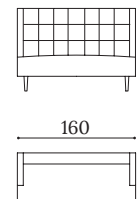

Structure en bois massif avec suspension de sangles élastiques.
 Assise fixe type A1 en mousse de polyuréthane haute densité.
 Autres options d'assise A2 et A3.
 Pieds standard P1 en bois verni.
 Autres options de pieds P2 et P3.
 Deux hauteurs de dossier standard disponibles: 90 et 115 cm.
 Finition standard sur dossier R1 avec coutures décoratives.
 Autres options de dossier : R2, R3, R4, R5 et R6.

▼ Stark

Banco altura 90 cm
Bench height 90 cm
Banquette hauteur 90 cm

STAR

Módulos altura 90 cm
Section height 90 cm
Modules hauteur 90 cm

STAR BI

STAR BD

Medidas estándar banco altura 90 cm
Standard measures bench height 90 cm
Mesures standard banquette hauteur 90 cm

STAR SB

Banco altura 115 cm
Bench height 115 cm
Banquette hauteur 115 cm

STAR H

Módulos altura 115 cm
Section height 115 cm
Modules hauteur 115 cm

STAR HBI

STAR HBD

Medidas estándar banco altura 115 cm
Standard measures bench height 115 cm
Mesures standard banquette hauteur 115 cm

STAR HSB

▲ STARK altura 115 cm con costuras decorativas en respaldo y asiento fijo.
115 cm height STARK, with decorative stitching on backrest and fixed seat.
STARK hauteur 115 cm, avec coutures décoratives sur dossier et assise fixe.