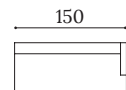

▼ Stark

Banco altura 90 cm
Bench height 90 cm
Banquette hauteur 90 cm

STAR

Módulos altura 90 cm
Section height 90 cm
Modules hauteur 90 cm

STAR BI

STAR BD

Medidas estándar banco altura 90 cm
Standard measures bench height 90 cm
Mesures standard banquette hauteur 90 cm

STAR SB

Banco altura 115 cm
Bench height 115 cm
Banquette hauteur 115 cm

STAR H

Módulos altura 115 cm
Section height 115 cm
Modules hauteur 115 cm

STAR HBI

STAR HBD

Medidas estándar banco altura 115 cm
Standard measures bench height 115 cm
Mesures standard banquette hauteur 115 cm

STAR HSB

▲ STARK altura 115 cm con costuras decorativas en respaldo y asiento fijo.
115 cm height STARK, with decorative stitching on backrest and fixed seat.
STARK hauteur 115 cm, avec coutures décoratives sur dossier et assise fixe.