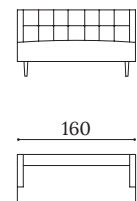

STARK

Banco / Bench / Banquette

STAR

STAR H

Estructura de madera maciza con suspensión de cinchas elásticas.
 Asiento fijo estándar tipo A1 en espuma de poliuretano alta densidad.
 Otras opciones de asiento A2 y A3.
 Patas estándar tipo P1 en madera barnizada.
 Otras opciones de patas P2 y P3.
 Dos alturas de respaldo estándar disponibles 90 y 115 cm.
 Acabado estándar en respaldo R1 con costuras decorativas.
 Otras opciones de respaldo R2, R3, R4, R5 y R6.

Structure en bois massif avec suspension de sangles élastiques.
 Assise fixe type A1 en mousse de polyuréthane haute densité.
 Autres options d'assise A2 et A3.
 Pieds standard P1 en bois verni.
 Autres options de pieds P2 et P3.
 Deux hauteurs de dossier standard disponibles: 90 et 115 cm.
 Finition standard sur dossier R1 avec coutures décoratives.
 Autres options de dossier : R2, R3, R4, R5 et R6.

▼ Stark

Banco altura 90 cm
Bench height 90 cm
Banquette hauteur 90 cm

STAR

Módulos altura 90 cm
Section height 90 cm
Modules hauteur 90 cm

STAR BI

STAR BD

Medidas estándar banco altura 90 cm
Standard measures bench height 90 cm
Mesures standard banquette hauteur 90 cm

STAR SB

Banco altura 115 cm
Bench height 115 cm
Banquette hauteur 115 cm

STAR H

Módulos altura 115 cm
Section height 115 cm
Modules hauteur 115 cm

STAR HBI

STAR HBD

Medidas estándar banco altura 115 cm
Standard measures bench height 115 cm
Mesures standard banquette hauteur 115 cm