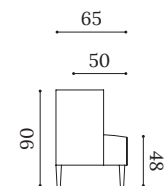

▼ Stark

Banco altura 90 cm
Bench height 90 cm
Banquette hauteur 90 cm

STAR

Módulos altura 90 cm
Section height 90 cm
Modules hauteur 90 cm

STAR BI

STAR BD

Medidas estándar banco altura 90 cm
Standard measures bench height 90 cm
Mesures standard banquette hauteur 90 cm

STAR SB

Banco altura 115 cm
Bench height 115 cm
Banquette hauteur 115 cm

STAR H

Módulos altura 115 cm
Section height 115 cm
Modules hauteur 115 cm

STAR HBI

STAR HBD

Medidas estándar banco altura 115 cm
Standard measures bench height 115 cm
Mesures standard banquette hauteur 115 cm

STAR HSB

▲ STARK altura 115 cm con costuras decorativas en respaldo y asiento fijo.
115 cm height STARK, with decorative stitching on backrest and fixed seat.
STARK hauteur 115 cm, avec coutures décoratives sur dossier et assise fixe.