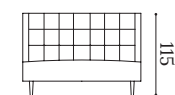

STARK

Banco / Bench / Banquette

STAR

STAR H

Estructura de madera maciza con suspensión de cinchas elásticas.
 Asiento fijo estándar tipo A1 en espuma de poliuretano alta densidad.
 Otras opciones de asiento A2 y A3.
 Patas estándar tipo P1 en madera barnizada.
 Otras opciones de patas P2 y P3.
 Dos alturas de respaldo estándar disponibles 90 y 115 cm.
 Acabado estándar en respaldo R1 con costuras decorativas.
 Otras opciones de respaldo R2, R3, R4, R5 y R6.

*Solid wood frame with a webbing straps suspension.
 Standard fixed seat A1 type upholstered with high-density polyurethane foam.
 Available seat options: A2 and A3.
 Standard varnished Wood legs P1 type.
 Available legs options: P2 and P3.
 Two available backrest options: standard heights 90 & 115 cm.
 Standard finishing on backrest R1 with decorative stitching.
 Available back options: R2, R3, R4, R5 and R6.*

Structure en bois massif avec suspension de sangles élastiques.
 Assise fixe type A1 en mousse de polyuréthane haute densité.
 Autres options d'assise A2 et A3.
 Pieds standard P1 en bois verni.
 Autres options de pieds P2 et P3.
 Deux hauteurs de dossier standard disponibles: 90 et 115 cm.
 Finition standard sur dossier R1 avec coutures décoratives.
 Autres options de dossier : R2, R3, R4, R5 et R6.

▼ Stark

Banco altura 90 cm
Bench height 90 cm
Banquette hauteur 90 cm

STAR

Módulos altura 90 cm
Section height 90 cm
Modules hauteur 90 cm

STAR BI

STAR BD

Medidas estándar banco altura 90 cm
Standard measures bench height 90 cm
Mesures standard banquette hauteur 90 cm