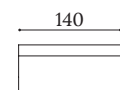

▼ Stark

Banco altura 90 cm
Bench height 90 cm
Banquette hauteur 90 cm

STAR

Módulos altura 90 cm
Section height 90 cm
Modules hauteur 90 cm

STAR BI

STAR BD

Medidas estándar banco altura 90 cm
Standard measures bench height 90 cm
Mesures standard banquette hauteur 90 cm

STAR SB

Banco altura 115 cm
Bench height 115 cm
Banquette hauteur 115 cm

STAR H

Módulos altura 115 cm
Section height 115 cm
Modules hauteur 115 cm

STAR HBI

STAR HBD

Medidas estándar banco altura 115 cm
Standard measures bench height 115 cm
Mesures standard banquette hauteur 115 cm