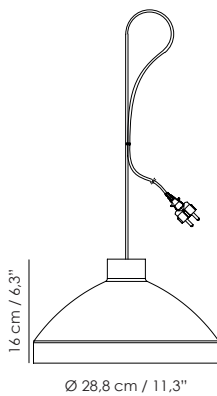

Pendant lamp / Lámpara colgante / Lampe suspension / Hängelampe

Códigos / Codes / Codes / Codes

1010009 - Burgundy
1010010 - Ocean
1010011 - Picea
1010012 - Mimosa

Fuente de luz / Light source / Source de lumière / Lichtquelle

Sin bombilla / Without bulb / Sans ampoule / Ohne Glühbirne

 E27 LED max 1x13W / 220-240 V / 50-60 Hz

Acabados / Finishes / Finitions / Ausführung

 Burgundy
 Ocean
 Picea
 Mimosa

Materiales / Materials / Matériaux / Materialien

Pantallas: metal / Shades: metallic / Abat-jours: métal / Schirm: metall

* Equipada con cable eléctrico de 7 m (275.6") /
Equipped with 7 m (275.6") of electric cable

Dimensiones / Dimentions / Dimensions / Abmessungen