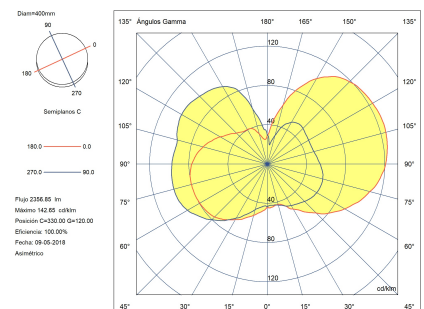

Lm/W реальное: 65

Коррелированная цветовая температура (КЦТ): Белый теплый - 3000 K

UGR: <=16

Материал структуры: Сталь

Отделка структуры: Хром

Материал диффузора: Японская бумага

Отделка диффузора: Белый

Driver-Марка: HEP

Яркость C90°G65°: 512

CRI: 92

MacAdam steps: 3

Фотобиологический риск: RG1

UGR		Патрон для светильника	Количество	Мощность источника света (W)	Коррелированная цветовая температура (КЦТ)
S=0.250					
Потолок / Ниша	0.7	LED	1	32.5W	Белый теплый - 3000 K
Стены	0.5				
План Рабочего Пространства	0.2				
Размеры помещения	X=4H, Y=8H				
UGR Поперечный	14.1				
UGR Продольный	15.1				