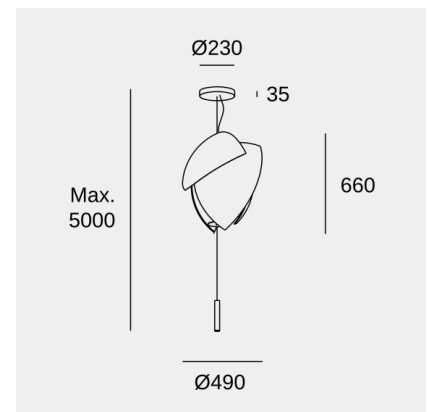

Voiles Small Surface

Celine Wright

Подвесные светильники Voiles Small Surface LED 36W Белый теплый - 3000 K 1-10V Хром 2357lm

Технические характеристики

Общая мощность светильника: 36W

Реальный световой поток: 2357

Lm/W реальное: 65

Коррелированная цветовая температура (КЦТ): Белый теплый - 3000 K

UGR: <=16

Материал структуры: Сталь

Отделка структуры: Хром

Материал диффузора: Японская бумага

Отделка диффузора: Белый

Driver-Марка: HEP

Напряжение/Частота: 100-240V/50-60Hz

Протокол регулирования: 1-10V

Power Factor: 0.90

THD%: 15

Срок службы: 50,000h L80B20

Гарантия: 5 годы

Характеристики освещения

Яркость C0°G65°: 844

Яркость C90°G65°: 512

CRI: 92

MacAdam steps: 3

Фотобиологический риск: RG1

UGR		Патрон для светильника	Количество	Мощность источника света (W)	Коррелированная цветовая температура (КЦТ)
S=0.250					
Потолок / Ниша	0.7	LED	1	32.5W	Белый теплый - 3000 K
Стены	0.5				
План Рабочего Пространства	0.2				
Размеры помещения	X=4H, Y=8H				
UGR Поперечный	14.1				
UGR Продольный	15.1				

Изображение может не совпадать с артикулом, LedsC4 оставляет за собой право модификации любого из компонентов, из которых сделано изделие. Данные, касающиеся потока, мощности и цветовой температуры, могут быть изменены производителем.