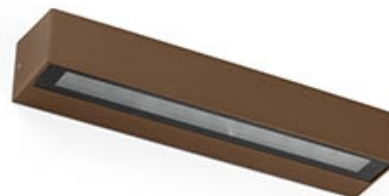

## DORO-20 LED Lámpara aplique marrón óxido

Ref. 71905

DORO es un aplique para iluminación exterior fabricado en aluminio y difusor de cristal. Este aplique LED blanco cuenta con IP65 que le otorga una alta protección contra la lluvia y los cuerpos sólidos. La luz se proyecta por ambos lados. Versión de 20W.

### Características técnicas

<b>Bombilla:</b>	SMD LED 2x10W 3000K 1800Lm CRI>80 2x95° IK07
<b>Incluye Bombilla:</b>	Si
<b>Transformador:</b>	Driver
<b>Incluye Transformador:</b>	Si
<b>Voltaje:</b>	100-240V
<b>Frecuencia de funcionamiento:</b>	
<b>IP:</b>	65
<b>Clase:</b>	I
<b>Material:</b>	CUERPO DE ALUMINIO Y DIFUSOR DE CRISTAL TEMPLADO
<b>Bombilla Recomendada:</b>	
<b>Largo:</b>	380 mm
<b>Ancho:</b>	66 mm
<b>Alto:</b>	79 mm
<b>Peso:</b>	1.79 kg
<b>Volumen:</b>	0.00464 m3