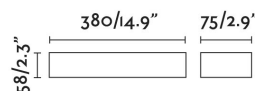

### Características técnicas

<b>Bombilla:</b>	SMD LED 2x10W 3000K 1800Lm CRI>80 2x95° IK07
<b>Incluye Bombilla:</b>	Si
<b>Transformador:</b>	Driver
<b>Incluye Transformador:</b>	Si
<b>Voltaje:</b>	100-240V
<b>Frecuencia de funcionamiento:</b>	
<b>IP:</b>	65
<b>Clase:</b>	I
<b>Material:</b>	CUERPO DE ALUMINIO Y DIFUSOR DE CRISTAL TEMPLADO
<b>Bombilla Recomendada:</b>	
<b>Largo:</b>	380 mm
<b>Ancho:</b>	66 mm
<b>Alto:</b>	79 mm
<b>Peso:</b>	1.79 kg
<b>Volumen:</b>	0.00464 m3