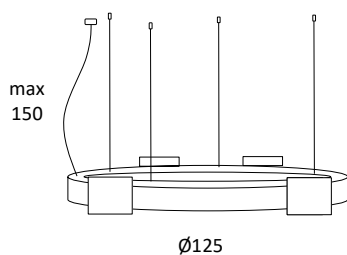

Chapelle

Acabados · Finishes · Finitions · Oberfläche

- ☐ blanco · white · blanc · weiß
- ☐ negro · black · noir · schwarz
- ☒ granate · garnet · grenat · granat

CHAPELLE

Material: metal · 4xGU10
LED 13W 3000K 45° ·
Bombilla incluida

Material: metal · 4xGU10
LED 13W 3000K 45° · Bulb
included

Matériau: métal · 4xGU10
LED 13W 3000K 45° · Livrée
avec ampoule

Metallstruktur · 4xGU10 LED
13W 3000K 45° · Lieferung
mit Leuchtmittel