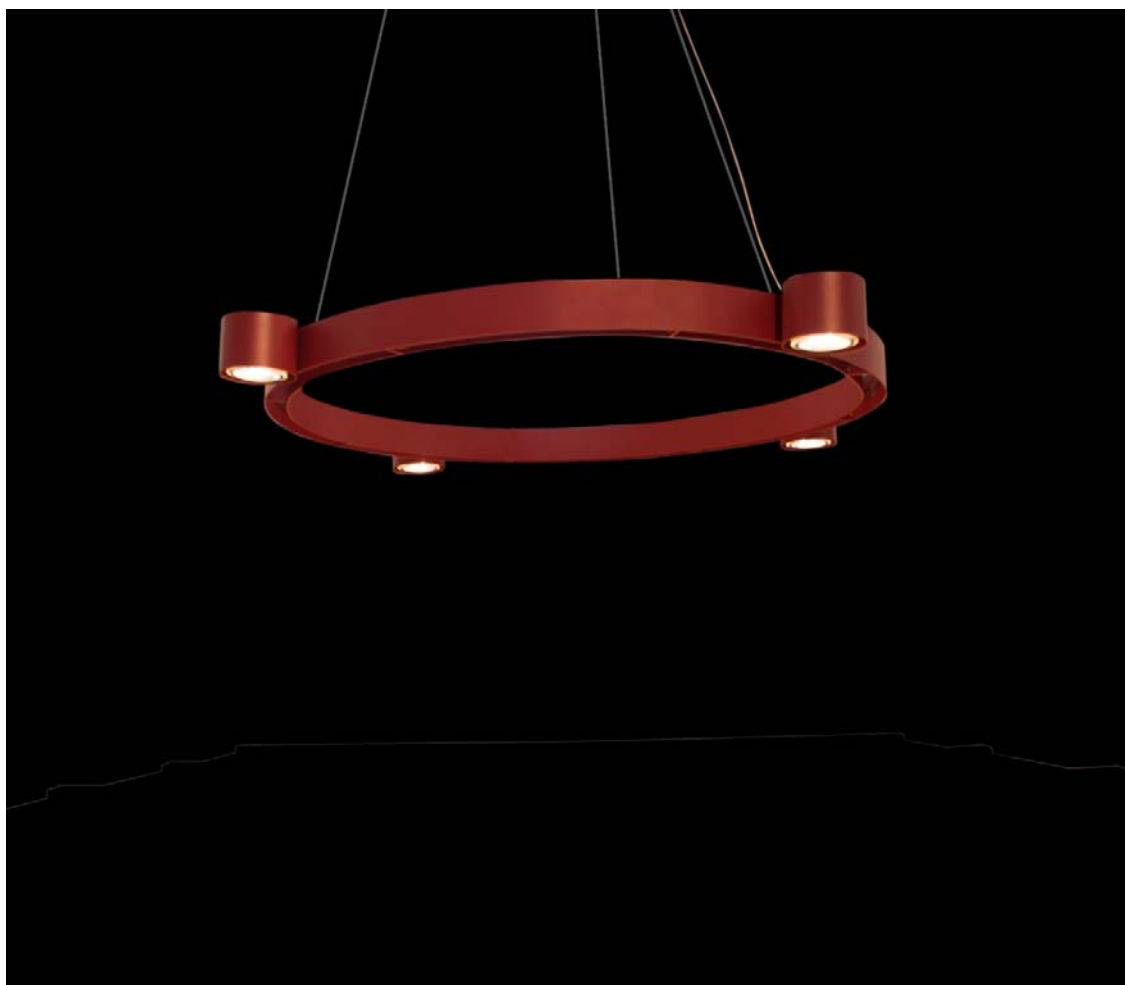

# CHAPELLE

Pablo Romagosa

## CHAPELLE

Material: metal · 4xGU10  
LED 13W 3000K 45° ·  
Bombilla incluida

Material: metal · 4xGU10  
LED 13W 3000K 45° · Bulb  
included

Matériau: métal · 4xGU10  
LED 13W 3000K 45° · Livrée  
avec ampoule

Metallstruktur · 4xGU10 LED  
13W 3000K 45° · Lieferung  
mit Leuchtmittel