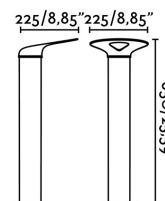

Material: Aluminio y difusor cristal opal

Diseñador: ESTUDI RIBAUDÍ

Ancho: 250 mm

Alto: 650 mm

Peso: 2.80 kg

Volumen: 0.04033 m3

8421776167452