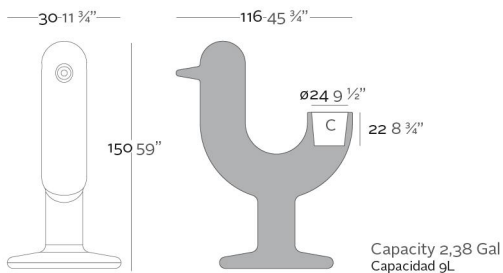

Macetero fabricado en resina de polietileno mediante moldeo rotacional con doble pared. 100% Reciclable. Apto para exterior e interior. Disponible en varios acabados.

WEIGHT PESO 17 Kg.

INCLUDE INCLUYE

Self watering system (except to Basic). RGB LED: Colour changes of remote control.

REFERENCE* REFERENCIA*

61001R	61001F	61001W	61001L	61001D
61001Y				

ReferenceX, for example 0000A ReferenciaX, ejemplo 0000A.

* A: BASIC R: AUTORRIEGO F: LACADO W:LUZ L: LEDS B: FULL WHITE G: GLASS

PEACOCK Planter
PEACOCK Macetero