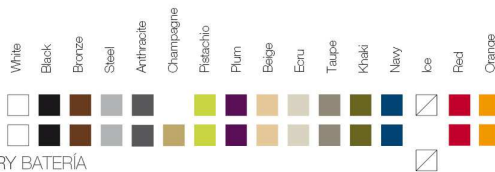

REFERENCE* REFERENCIA*

61001R	61001F	61001W	61001L	61001D
61001Y				

ReferenceX, for example 0000A ReferenciaX, ejemplo 0000A.

* A: BASIC R: AUTORRIEGO F: LACADO W:LUZ L: LEDS B: FULL WHITE G: GLASS

PEACOCK Planter
PEACOCK Macetero

Capacity 2,38 Gal
Capacidad 9L

FINISHES ACABADOS

COLOURS COLORES

SELF-WATERING / AUTORRIEGO

LACQUERED / LACADO

LIGHT / LUZ, LED RGB, LED DMX, BATTERY BATERÍA

Type plug available Tipo de plug disponible

UL / ELECTRICAL COMPONENTS