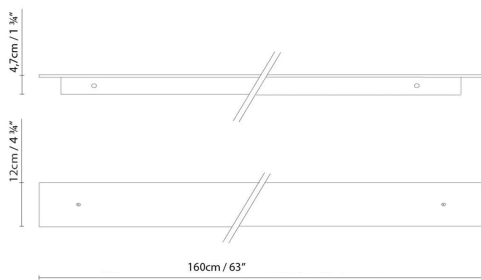

MARC DOS W160 (1L) LED