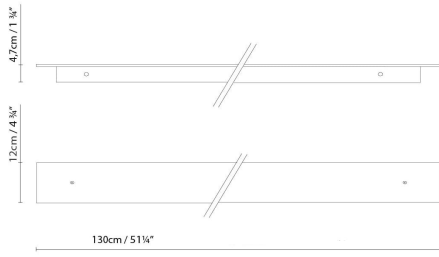

MARC DOS W130 (2L) LED