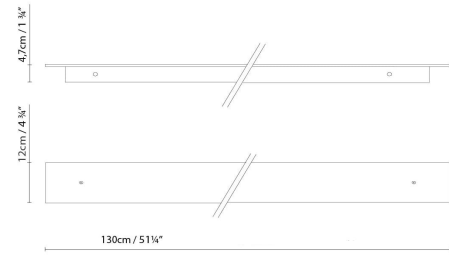

MARC DOS W130 (2L) FLUO