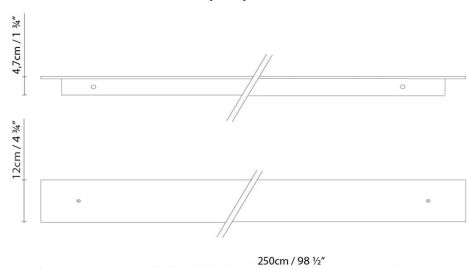

MARC DOS W250 (2L) LED