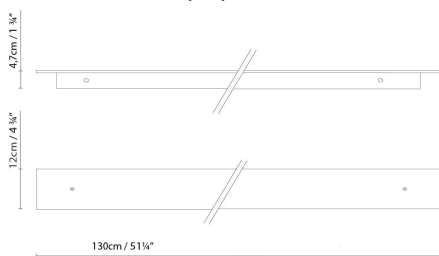

MARC DOS W130 (2L) LED

MARC DOS W130 (1L) LED