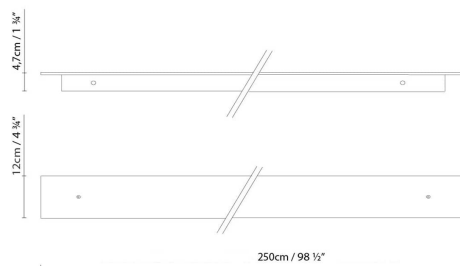

MARC DOS W250 (1L) FLUO