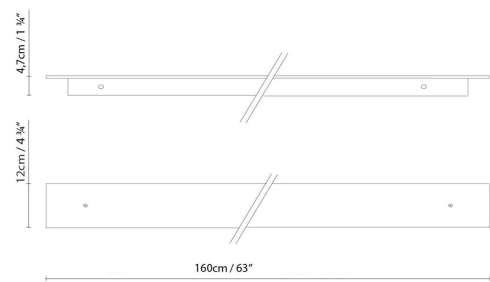

MARC DOS W160 (2L) FLUO