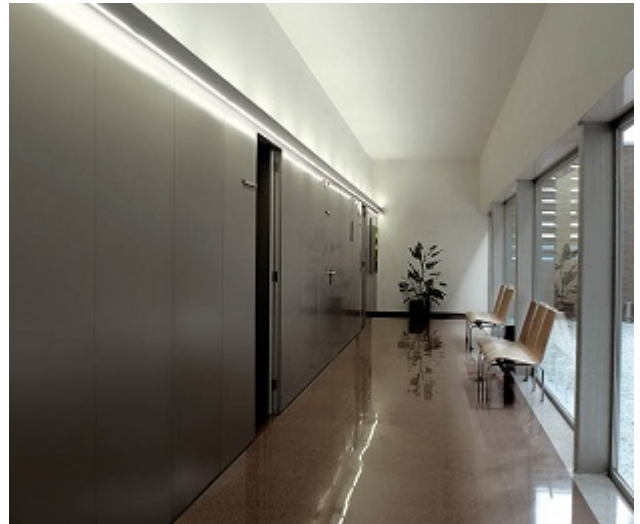

B.lux

MARC DOS W

By David Abad

Descripción:

Colección de luminarias LED compuesta por suspensión (S) y aplique (W), fabricadas en aluminio y difusor de policarbonato opal. Emiten luz directa (1L), indirecta (1L), o ambas (2L). Disponibles en varios acabados: gris mate, blanco satinado, negro satinado, o laminado de madera natural de roble. Disponible versión dos encendidos y versión dimmer. Otras medidas, otros acabados y kit de emergencia, opcionales.