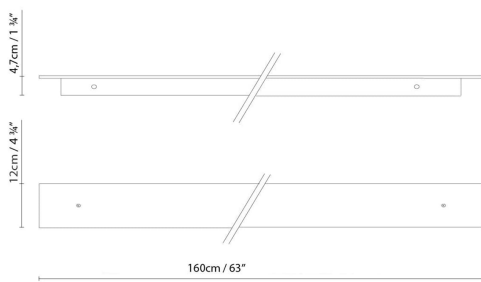

MARC DOS W160 (2L) LED