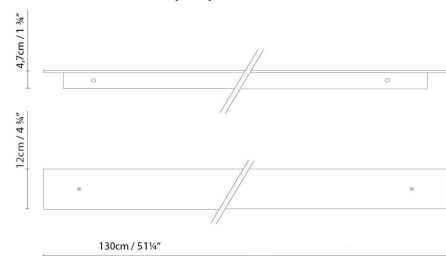

MARC DOS W130 (2L) FLUO

MARC DOS W130 (1L) FLUO