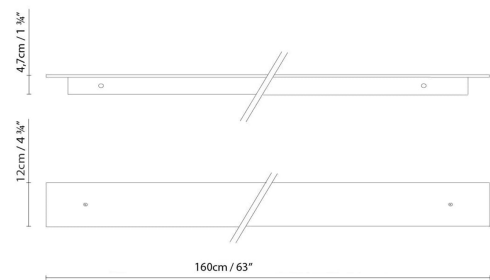

MARC DOS W160 (1L) FLUO