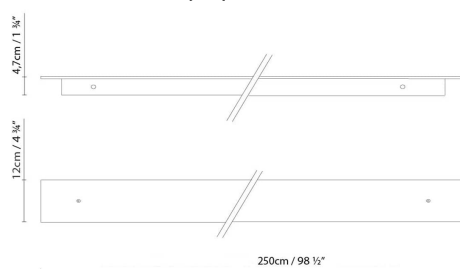

MARC DOS W250 (2L) FLUO

Black (satin)
 Grey (matte)
 Oak
 White (matte)

CÓDIGO	LUMINARIA	FUENTE DE LUZ	DIM	BOMBILLA	
841160	MARC DOS W130 (1L) LED GREY				
841161	MARC DOS W130 (1L) LED WHITE				
841162	MARC DOS W130 (1L) LED BLACK				
841163	MARC DOS W130 (1L) LED OAK				
841160D	MARC DOS SW30 (1L) LED DIM GREY	LED 20,5W 3536lm 450mA 3000K CR≥I90 230V	PUSH/DALI	A++	5 LED A+
841161D	MARC DOS W130 (1L) LED DIM WHITE		PUSH/DALI		
841162D	MARC DOS W130 (1L) LED DIM BLACK		PUSH/DALI		
841163D	MARC DOS W130 (1L) LED DIM OAK		PUSH/DALI