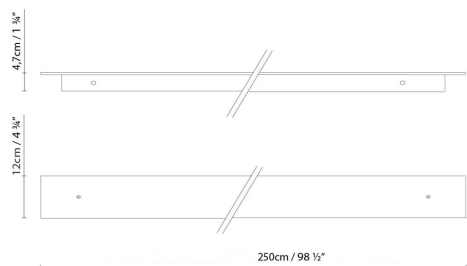

MARC DOS W250 (1L) LED