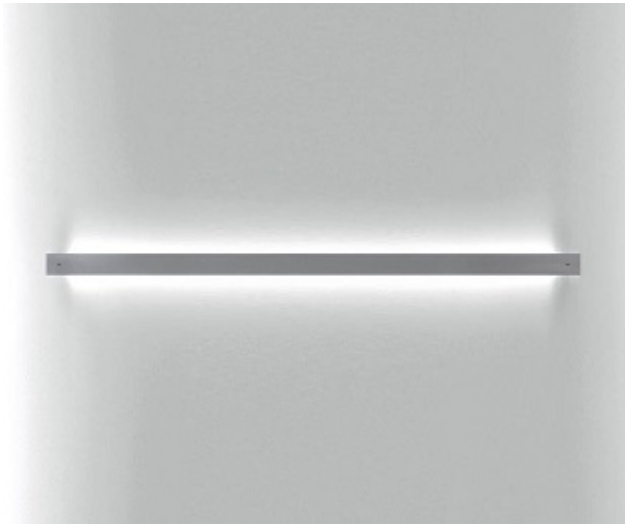

B.lux

MARC DOS W

By David Abad

Descripción:

Colección de luminarias LED compuesta por suspensión (S) y aplique (W), fabricadas en aluminio y difusor de policarbonato opal. Emiten luz directa (1L), indirecta (1L), o ambas (2L). Disponibles en varios acabados: gris mate, blanco satinado, negro satinado, o laminado de madera natural de roble. Disponible versión dos encendidos y versión dimmer. Otras medidas, otros acabados y kit de emergencia, opcionales.