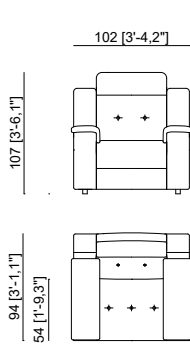

cancún

Butaca fija
Ref. 108810
Butaca relax
Ref. 108811