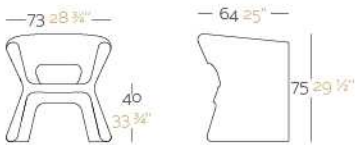

PAL Armchair
PAL Sillón