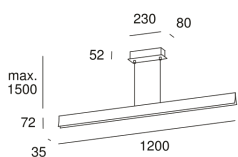

**Bravo**

Manel Lluscà

00-4925-F5-M1

Подвесные светильники Bravo LED 37W 3000K Золото 3075lm

ТЕХНИЧЕСКИЕ ХАРАКТЕРИСТИКИ

IP20

**Мощность (W) :** 37W**Общее потребление светильника (Вт) :** 40.7W**Реальный световой поток :** 3075**Lm/W реальное :** 76**Коррелированная цветовая температура (КЦТ) :**
Белый теплый - 3000 K**Tiрус Regulació :** ON-OFF**Угол Оптики /Рефлектора :** FLOOD 84°**UGR :** <=16**Материал структуры :** Алюминий**Отделка структуры :** Золото**Материал диффузора :** Акрил**Отделка диффузора :** Опаловый**Напряжение/Частота :** 100-240V/50-60Hz**Power Factor :** 0.90**Срок службы :** 50.000h L80B20**Макс. температура :** 25°C**Гарантия :** 5 Годы**Энергоэффективность :** LED A++**ХАРАКТЕРИСТИКИ ОСВЕЩЕНИЯ****Источник света:** LED SAMSUNG**Яркость C0°65°:** 220.6**Яркость 90°65°:** 34.4**CRI:** 80**MacAdam steps:** 3**Фотобиологический риск:** RG0

UGR	
S=0.250	
Потолок / Ниша	0.7
Стены	0.5
План Рабочего Пространства	0.2
Размеры помещения	X=4H, Y=8H
UGR Поперечный	6.1
UGR Продольный	0.5

**ВЕНТИЛЯЦИОННЫЕ ХАРАКТЕРИСТИКИ****используемая мощность:** 40.7W**норма измерения показателя эксплуатации:** EN 60879:2019**ЛОГИСТИКА****Вес нетто (кг):** 1.88**Вес в кг (в упаковке):** 2.6**Упаковка:** 150mm x 95mm x 1240mm